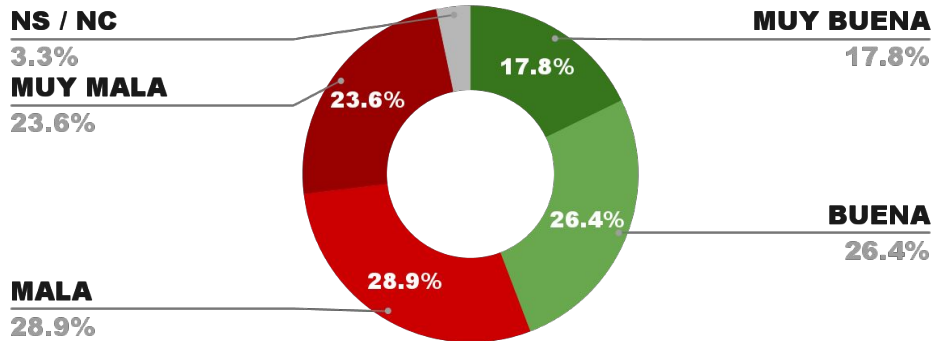

ENCUESTA: CIUDAD DE SALTA (SALTA)
1 AL 4 DE NOVIEMBRE DE 2024 - MUESTRA TOTAL: 403 CASOS

IMAGEN INTENDENTE EMILIANO DURAND (SAL.CAP)

IMAGEN POSITIVA OCT. /24

POSITIVA NEGATIVA NS / NC

44.2%

52.5%

3.3%

44.5%