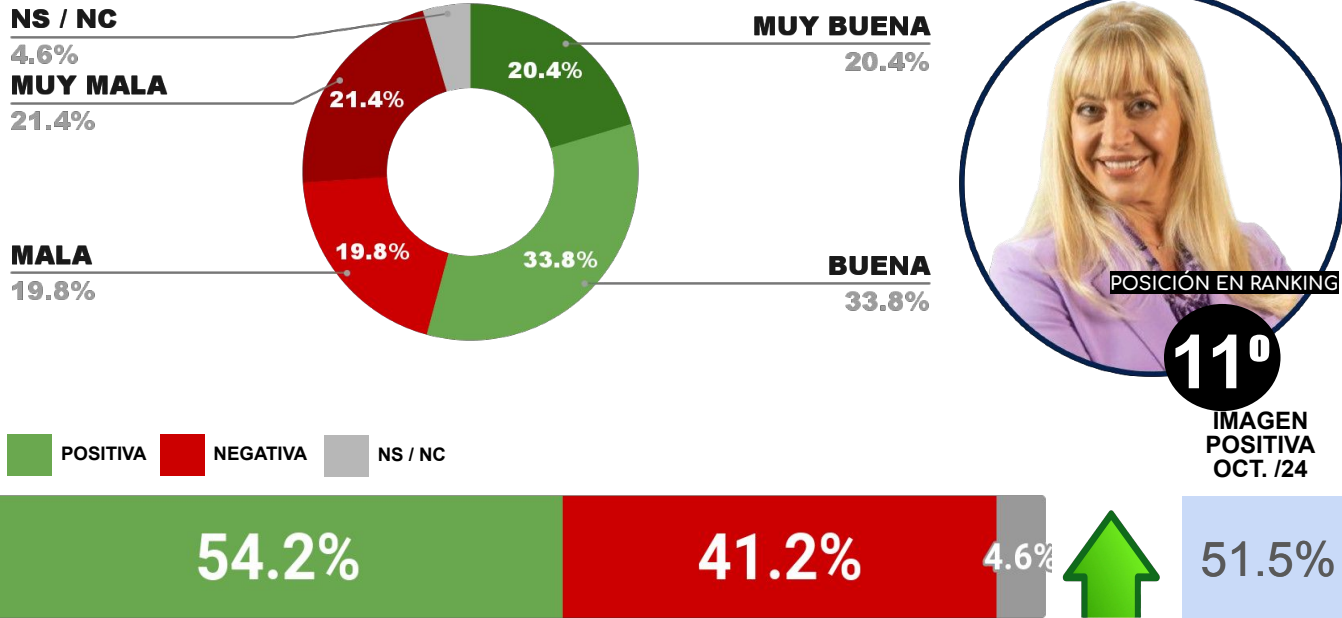

55.5%

41.3%

3.2%

56.5%

ENCUESTA: CIUDAD DE MAIPÚ (MENDOZA)
1 AL 4 DE NOVIEMBRE DE 2024- MUESTRA TOTAL: 401 CASOS

IMAGEN INTENDENTE MATIAS STEVANATO (MAIPÚ)

IMAGEN POSITIVA OCT. /24

POSITIVA NEGATIVA NS / NC

55.2%

42.5%

2.3%

55.3%

ENCUESTA: CIUDAD DE MENDOZA (MENDOZA)
1 AL 4 DE NOVIEMBRE DE 2024 - MUESTRA TOTAL: 393 CASOS

IMAGEN INTENDENTE ULPIANO SUÁREZ (MZA. CAP.)

IMAGEN POSITIVA OCT. /24

POSITIVA NEGATIVA NS / NC

54.3%

43.5%

2.2%

55.9%

ENCUESTA: SAN MIGUEL DE TUCUMÁN (TUCUMÁN)
1 AL 4 DE NOVIEMBRE DE 2024 - MUESTRA TOTAL: 405 CASOS

IMAGEN INTENDENTE ROSSANA CHAHLA (SMT)

ENCUESTA: ROSARIO (SANTA FE)
1 AL 4 DE NOVIEMBRE DE 2024 - MUESTRA TOTAL: 408 CASOS

IMAGEN INTENDENTE PABLO JAVKIN (ROS)

ENCUESTA: CIUDAD DE LA BANDA (SGO. DEL ESTERO)
1 AL 4 DE NOVIEMBRE DE 2024 - MUESTRA TOTAL: 391 CASOS

IMAGEN INTENDENTE ROGER NEDIANI (LA BANDA)

ENCUESTA: CIUDAD DE SAN JUAN (SAN JUAN)
1 AL 4 DE NOVIEMBRE DE 2024 - MUESTRA TOTAL: 402 CASOS