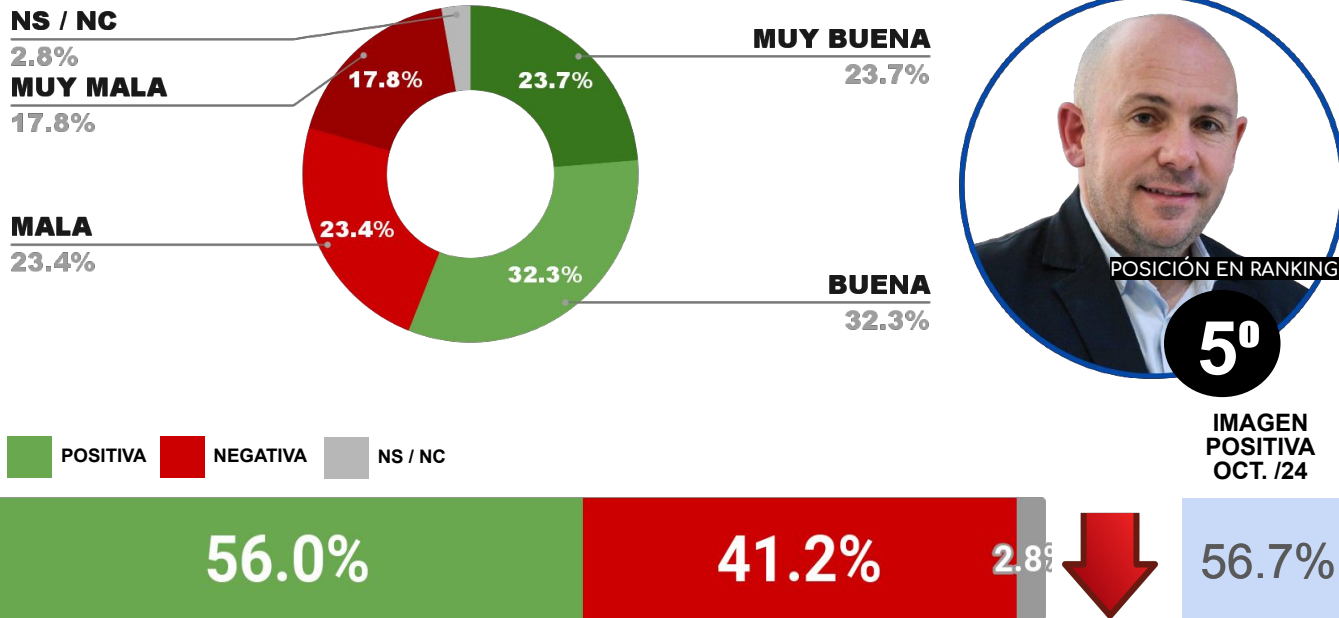

ENCUESTA: CIUDAD DE PUERTO MADRYN (CHUBUT)
1 AL 4 DE NOVIEMBRE DE 2024 - MUESTRA TOTAL: 400 CASOS

IMAGEN INTENDENTE GUSTAVO SASTRE (PMY)