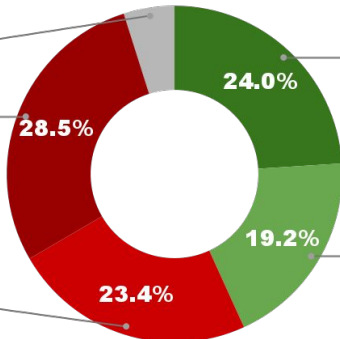

NS / NC

4.9%

MUY MALA

28.5%

MALA

23.4%

MUY BUENA

24.0%