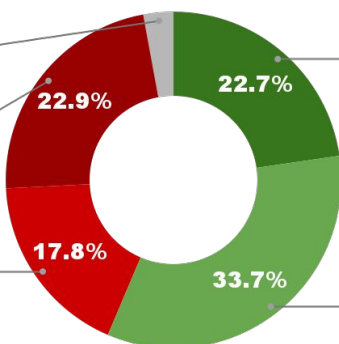

57.2%

37.4%

5.4%

56.7%

ENCUESTA PROVINCIA DE LA PAMPA -
1 AL 4 DE NOVIEMBRE DE 2024 - MUESTRA 632 CASOS

IMAGEN GOBERNADOR SERGIO ZILLOTTO (LPA)

NS / NC

2.9%

MUY MALA

22.9%

MALA

17.8%

MUY BUENA

22.7%

BUENA

33.7%