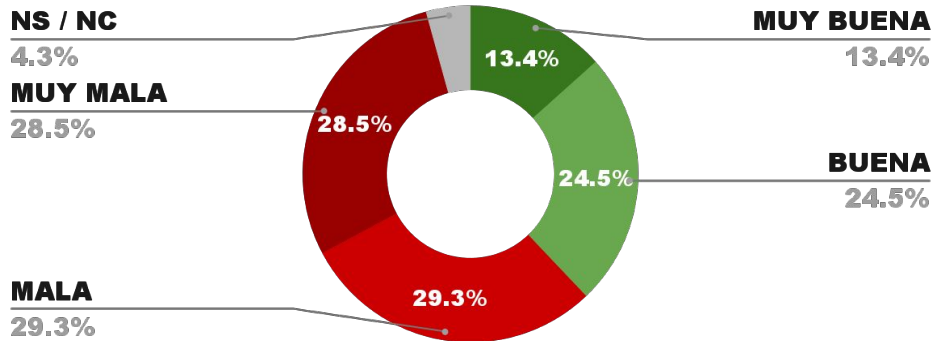

IMAGEN INTENDENTE ROY NIKISCH (RESIS.)

ENCUESTA: CIUDAD DE LA RIOJA (LA RIOJA)
1 AL 4 DE NOVIEMBRE DE 2024 - MUESTRA TOTAL: 408 CASOS

IMAGEN INTENDENTE ARMANDO MOLINA (LR. CAP.)

ENCUESTA: BARILOCHE (RÍO NEGRO)
1 AL 4 DE NOVIEMBRE DE 2024 - MUESTRA TOTAL: 388 CASOS

IMAGEN INTENDENTE WALTER CORTÉS (BAR.)

ENCUESTA: CIUDAD DE LA PLATA (BUENOS AIRES)
1 AL 4 DE NOVIEMBRE DE 2024 - MUESTRA TOTAL: 408 CASOS

IMAGEN INTENDENTE JULIO ALAK (LA PLATA)

IMAGEN POSITIVA OCT. /24

POSITIVA NEGATIVA NS / NC

37.9%

57.8%

4.3%

41.3%

ENCUESTA: CIUDAD DE USHUAIA (TIERRA DEL FUEGO)
1 AL 4 DE NOVIEMBRE DE 2024 - MUESTRA TOTAL: 386 CASOS

IMAGEN INTENDENTE WALTER VUOTO (USH.)

IMAGEN POSITIVA OCT. /24

NS / NC