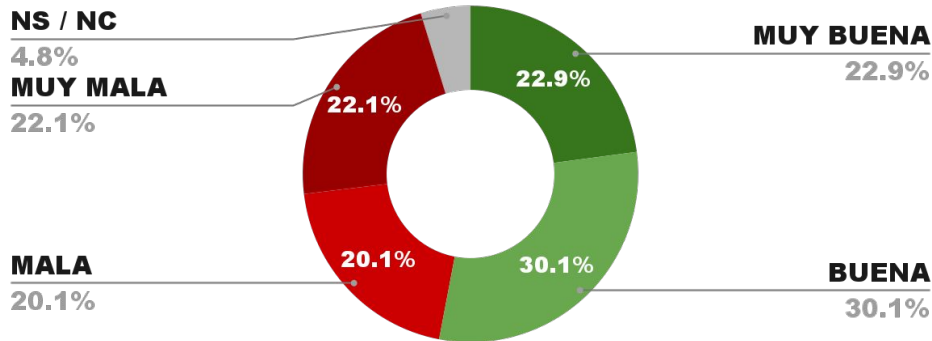

4.3%

52.6%

ENCUESTA PROVINCIA DE MENDOZA -
1 AL 4 DE NOVIEMBRE DE 2024 - MUESTRA 815 CASOS

IMAGEN GOBERNADOR ALFREDO CORNEJO (MZA)

POSITIVA NEGATIVA NS / NC

53.2%

44.1%

2.7%

53.5%

ENCUESTA PROVINCIA DE SAN LUIS -
1 AL 4 DE NOVIEMBRE DE 2024 - MUESTRA 711 CASOS

IMAGEN GOBERNADOR CLAUDIO POGGI (SLU)

POSITIVA NEGATIVA NS / NC

53.0%

42.2%

4.8%

54.8%