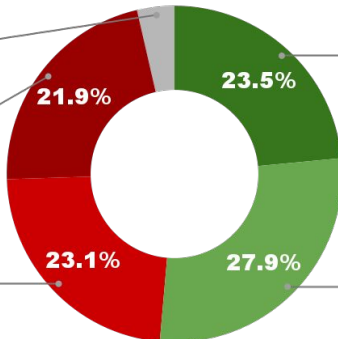

ENCUESTA PROVINCIA DE ENTRE RÍOS -
1 AL 4 DE NOVIEMBRE DE 2024 - MUESTRA 811 CASOS

IMAGEN GOBERNADOR ROGELIO FRIGERIO (ERI)

NS / NC

3.6%

MUY MALA

21.9%

MALA

23.1%

MUY BUENA

23.5%

BUENA

27.9%

POSICIÓN EN RANKING

15°

POSITIVA NEGATIVA NS / NC

51.4%

45.0%

3.6%

47.2%

ENCUESTA PROVINCIA DE JUJUY -
1 AL 4 DE NOVIEMBRE DE 2024 - MUESTRA 735 CASOS