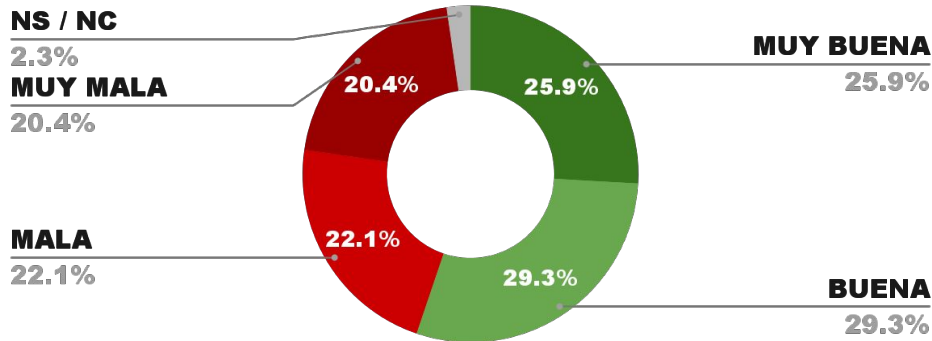

55.1%

ENCUESTA: CIUDAD DE CÓRDOBA (CÓRDOBA)
1 AL 4 DE NOVIEMBRE DE 2024 - MUESTRA TOTAL: 414 CASOS

IMAGEN INTENDENTE DANIEL PASSERINI (CBA. CAP.)

POSICIÓN EN RANKING

8º

IMAGEN POSITIVA OCT. /24

POSITIVA NEGATIVA NS / NC

55.5%

41.3%

3.2%

56.5%

ENCUESTA: CIUDAD DE MAIPÚ (MENDOZA)
1 AL 4 DE NOVIEMBRE DE 2024- MUESTRA TOTAL: 401 CASOS

IMAGEN INTENDENTE MATIAS STEVANATO (MAIPÚ)

IMAGEN POSITIVA OCT. /24

POSITIVA NEGATIVA NS / NC

55.2%

42.5%

2.3%

55.3%

ENCUESTA: CIUDAD DE MENDOZA (MENDOZA)
1 AL 4 DE NOVIEMBRE DE 2024 - MUESTRA TOTAL: 393 CASOS

IMAGEN INTENDENTE ULPIANO SUÁREZ (MZA. CAP.)

IMAGEN POSITIVA OCT. /24

POSITIVA NEGATIVA NS / NC