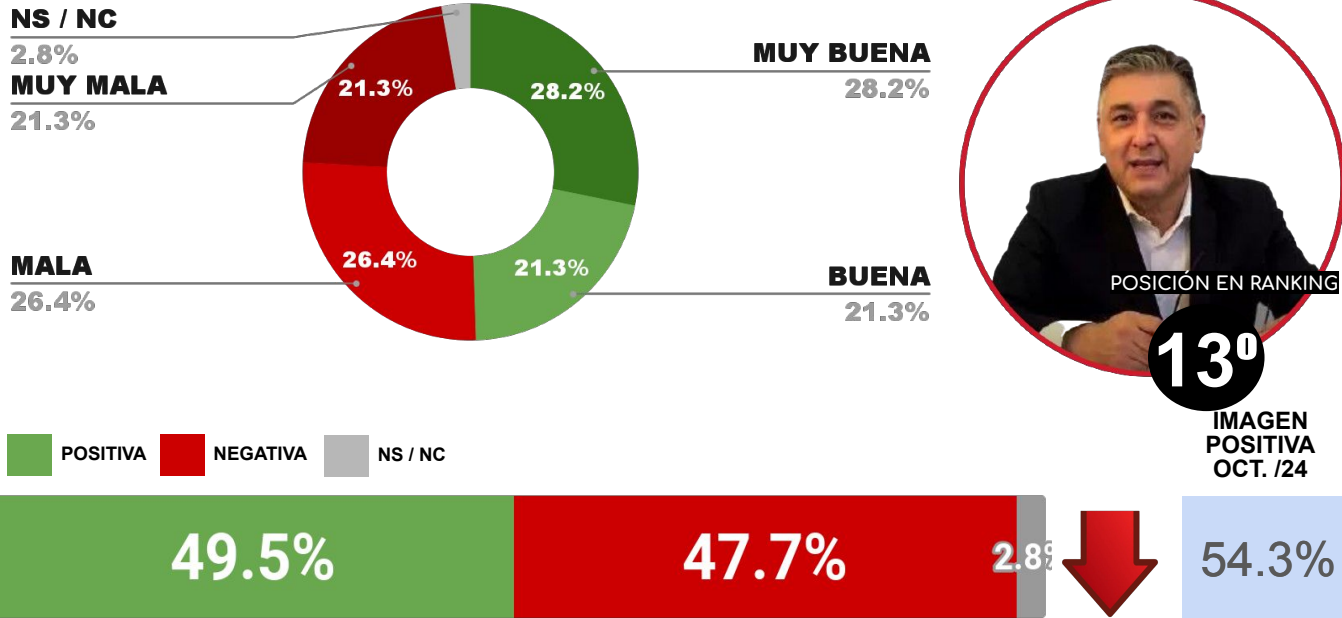

55.5%

41.3%

3.2%

56.5%

ENCUESTA: CIUDAD DE MAIPÚ (MENDOZA)
1 AL 4 DE NOVIEMBRE DE 2024- MUESTRA TOTAL: 401 CASOS

IMAGEN INTENDENTE MATIAS STEVANATO (MAIPÚ)

IMAGEN POSITIVA OCT. /24

POSITIVA NEGATIVA NS / NC

55.2%

42.5%

2.3%

55.3%

ENCUESTA: CIUDAD DE MENDOZA (MENDOZA)
1 AL 4 DE NOVIEMBRE DE 2024 - MUESTRA TOTAL: 393 CASOS

IMAGEN INTENDENTE ULPIANO SUÁREZ (MZA. CAP.)

IMAGEN POSITIVA OCT. /24

POSITIVA NEGATIVA NS / NC

54.3%

43.5%

2.2%

55.9%

ENCUESTA: SAN MIGUEL DE TUCUMÁN (TUCUMÁN)
1 AL 4 DE NOVIEMBRE DE 2024 - MUESTRA TOTAL: 405 CASOS

IMAGEN INTENDENTE ROSSANA CHAHLA (SMT)

ENCUESTA: ROSARIO (SANTA FE)
1 AL 4 DE NOVIEMBRE DE 2024 - MUESTRA TOTAL: 408 CASOS

IMAGEN INTENDENTE PABLO JAVKIN (ROS)

ENCUESTA: CIUDAD DE LA BANDA (SGO. DEL ESTERO)
1 AL 4 DE NOVIEMBRE DE 2024 - MUESTRA TOTAL: 391 CASOS

IMAGEN INTENDENTE ROGER NEDIANI (LA BANDA)

ENCUESTA: CIUDAD DE SAN JUAN (SAN JUAN)
1 AL 4 DE NOVIEMBRE DE 2024 - MUESTRA TOTAL: 402 CASOS