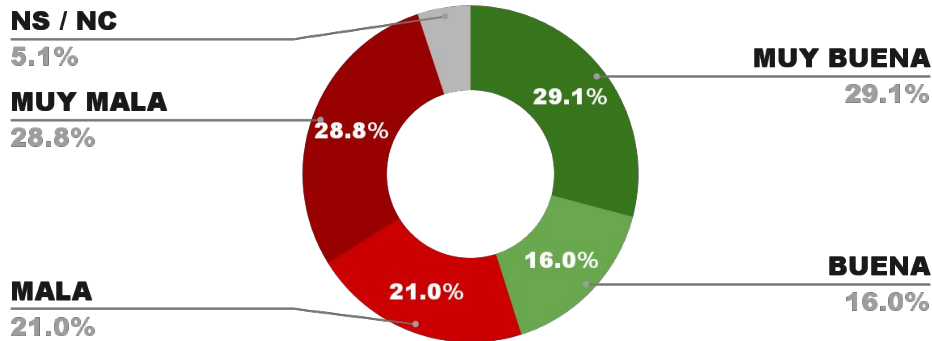

IMAGEN INTENDENTE PABLO JAVKIN (ROS)

ENCUESTA: CIUDAD DE LA BANDA (SGO. DEL ESTERO)
1 AL 4 DE NOVIEMBRE DE 2024 - MUESTRA TOTAL: 391 CASOS

IMAGEN INTENDENTE ROGER NEDIANI (LA BANDA)

ENCUESTA: CIUDAD DE SAN JUAN (SAN JUAN)
1 AL 4 DE NOVIEMBRE DE 2024 - MUESTRA TOTAL: 402 CASOS

IMAGEN INTENDENTE SUSANA LACIAR (SJ CAP.)

ENCUESTA: CIUDAD DE SAN LUIS (SAN LUIS)
1 AL 4 DE NOVIEMBRE DE 2024 - MUESTRA TOTAL: 396 CASOS

IMAGEN INTENDENTE GASTÓN HISSA (SLU. CAP)

POSICIÓN EN RANKING

15^o

IMAGEN POSITIVA OCT. /24