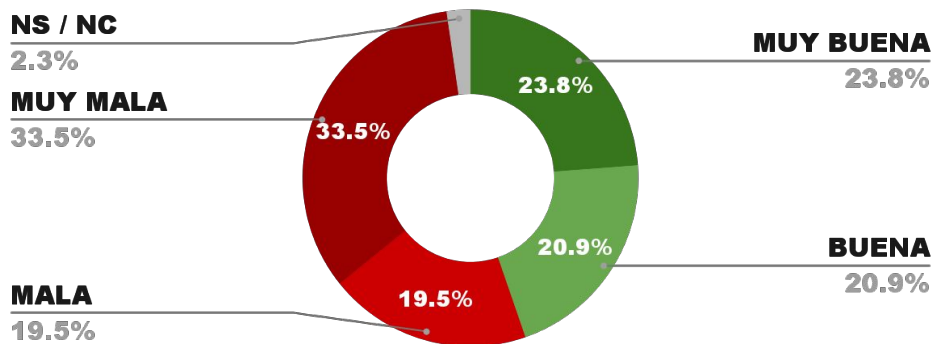

IMAGEN INTENDENTE SUSANA LACIAR (SJ CAP.)

ENCUESTA: CIUDAD DE SAN LUIS (SAN LUIS)
1 AL 4 DE NOVIEMBRE DE 2024 - MUESTRA TOTAL: 396 CASOS

IMAGEN INTENDENTE GASTÓN HISSA (SLU. CAP)

POSICIÓN EN RANKING

15^o

IMAGEN POSITIVA OCT. /24

POSITIVA NEGATIVA NS / NC

45.1%

49.8%

5.1%

45.3%

ENCUESTA: CIUDAD DE NEUQUÉN (NEUQUÉN)
1 AL 4 DE NOVIEMBRE DE 2024 - MUESTRA TOTAL: 398 CASOS

IMAGEN INTENDENTE MARIANO GAIDO (NQN. CAP)

POSICIÓN EN RANKING