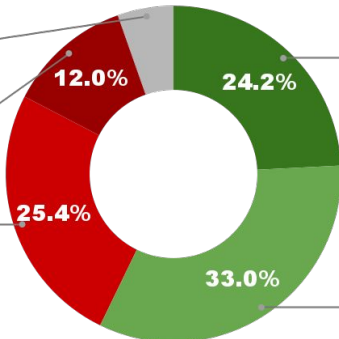

12.0%

MALA

25.4%

MUY BUENA

24.2%

BUENA

33.0%

POSITIVA NEGATIVA NS / NC

57.2%

37.4%

5.4%

56.7%

ENCUESTA PROVINCIA DE LA PAMPA -
1 AL 4 DE NOVIEMBRE DE 2024 - MUESTRA 632 CASOS

IMAGEN GOBERNADOR SERGIO ZILLOTTO (LPA)

NS / NC

2.9%