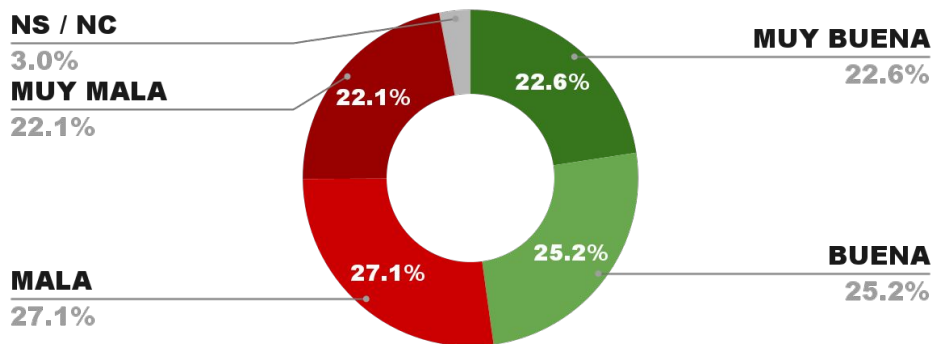

48.2%

46.7%

5.1%

43.8%

ENCUESTA PROVINCIA DE FORMOSA -
1 AL 4 DE NOVIEMBRE DE 2024 - MUESTRA 708 CASOS

IMAGEN GOBERNADOR GILDO INSFRÁN (FOR)

POSITIVA NEGATIVA NS / NC

47.8%

49.2%

3.0%

47.1%

ENCUESTA CIUDAD DE BUENOS AIRES -
1 AL 4 DE NOVIEMBRE DE 2024 - MUESTRA 849 CASOS

IMAGEN GOBERNADOR JORGE MACRI (CABA)

POSITIVA NEGATIVA NS / NC

46.3%

50.4%