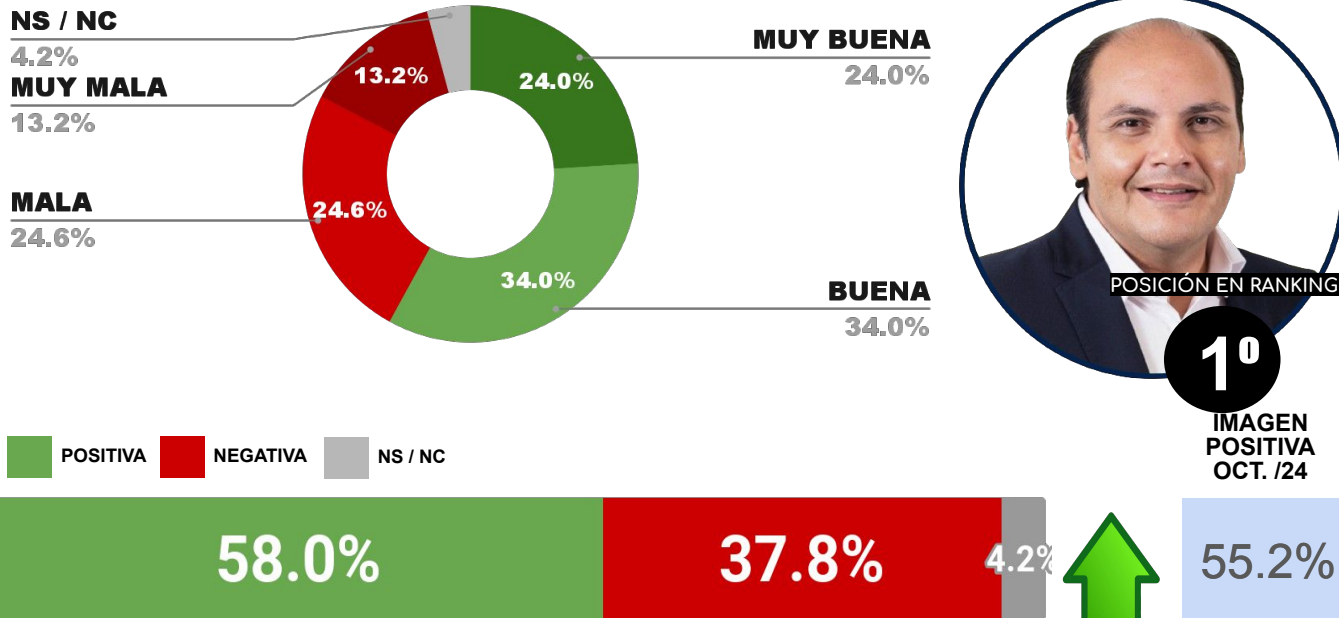

42.8%

52.4%

4.8%

43.5%

CAPÍTULO 5

DESGLOSE POR ENCUESTAS MUNICIPALES

ENCUESTA: CIUDAD DE SAN FERNANDO DEL VALLE DE CATAMARCA
1 AL 4 DE NOVIEMBRE DE 2024 - MUESTRA TOTAL: 399 CASOS

IMAGEN INTENDENTE GUSTAVO SAADI (SFVC)

ENCUESTA: CIUDAD DE POSADAS (MISIONES)
1 AL 4 DE NOVIEMBRE DE 2024 - MUESTRA TOTAL: 412 CASOS

IMAGEN INTENDENTE LEONARDO STELATTO (POS.)

ENCUESTA: CIUDAD DE FORMOSA (FORMOSA)
1 AL 4 DE NOVIEMBRE DE 2024 - MUESTRA TOTAL: 391 CASOS