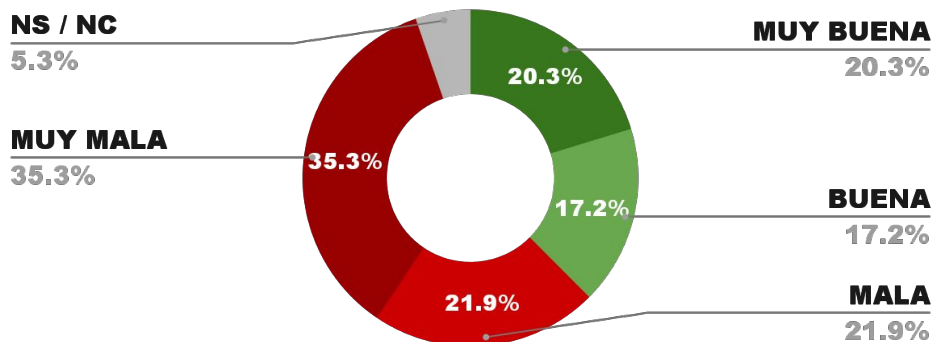

IMAGEN INTENDENTE WALTER CORTÉS (BAR.)

ENCUESTA: CIUDAD DE LA PLATA (BUENOS AIRES)
1 AL 4 DE NOVIEMBRE DE 2024 - MUESTRA TOTAL: 408 CASOS

IMAGEN INTENDENTE JULIO ALAK (LA PLATA)

IMAGEN POSITIVA OCT. /24

POSITIVA NEGATIVA NS / NC

37.9%

57.8%

4.3%

41.3%

ENCUESTA: CIUDAD DE USHUAIA (TIERRA DEL FUEGO)
1 AL 4 DE NOVIEMBRE DE 2024 - MUESTRA TOTAL: 386 CASOS

IMAGEN INTENDENTE WALTER VUOTO (USH.)

IMAGEN POSITIVA OCT. /24

NS / NC