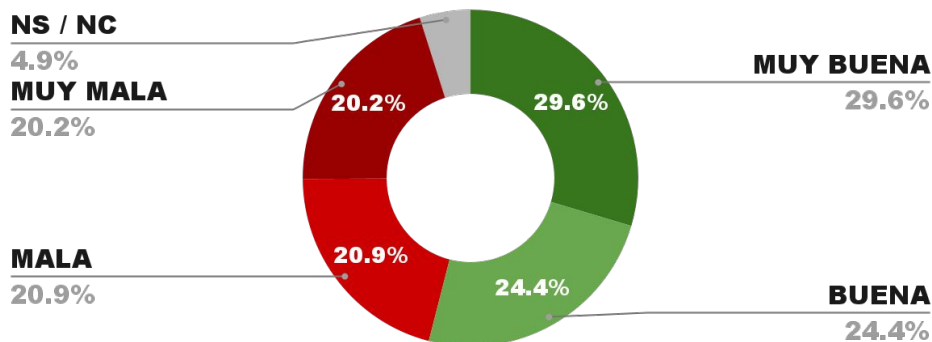

54.4%

41.2%

4.4%

55.8%

ENCUESTA PROV. DE TIERRA DEL FUEGO -
1 AL 4 DE NOVIEMBRE DE 2024 - MUESTRA 625 CASOS

IMAGEN GOBERNADOR GUSTAVO MELELLA (TDF)

POSITIVA NEGATIVA NS / NC

54.0%