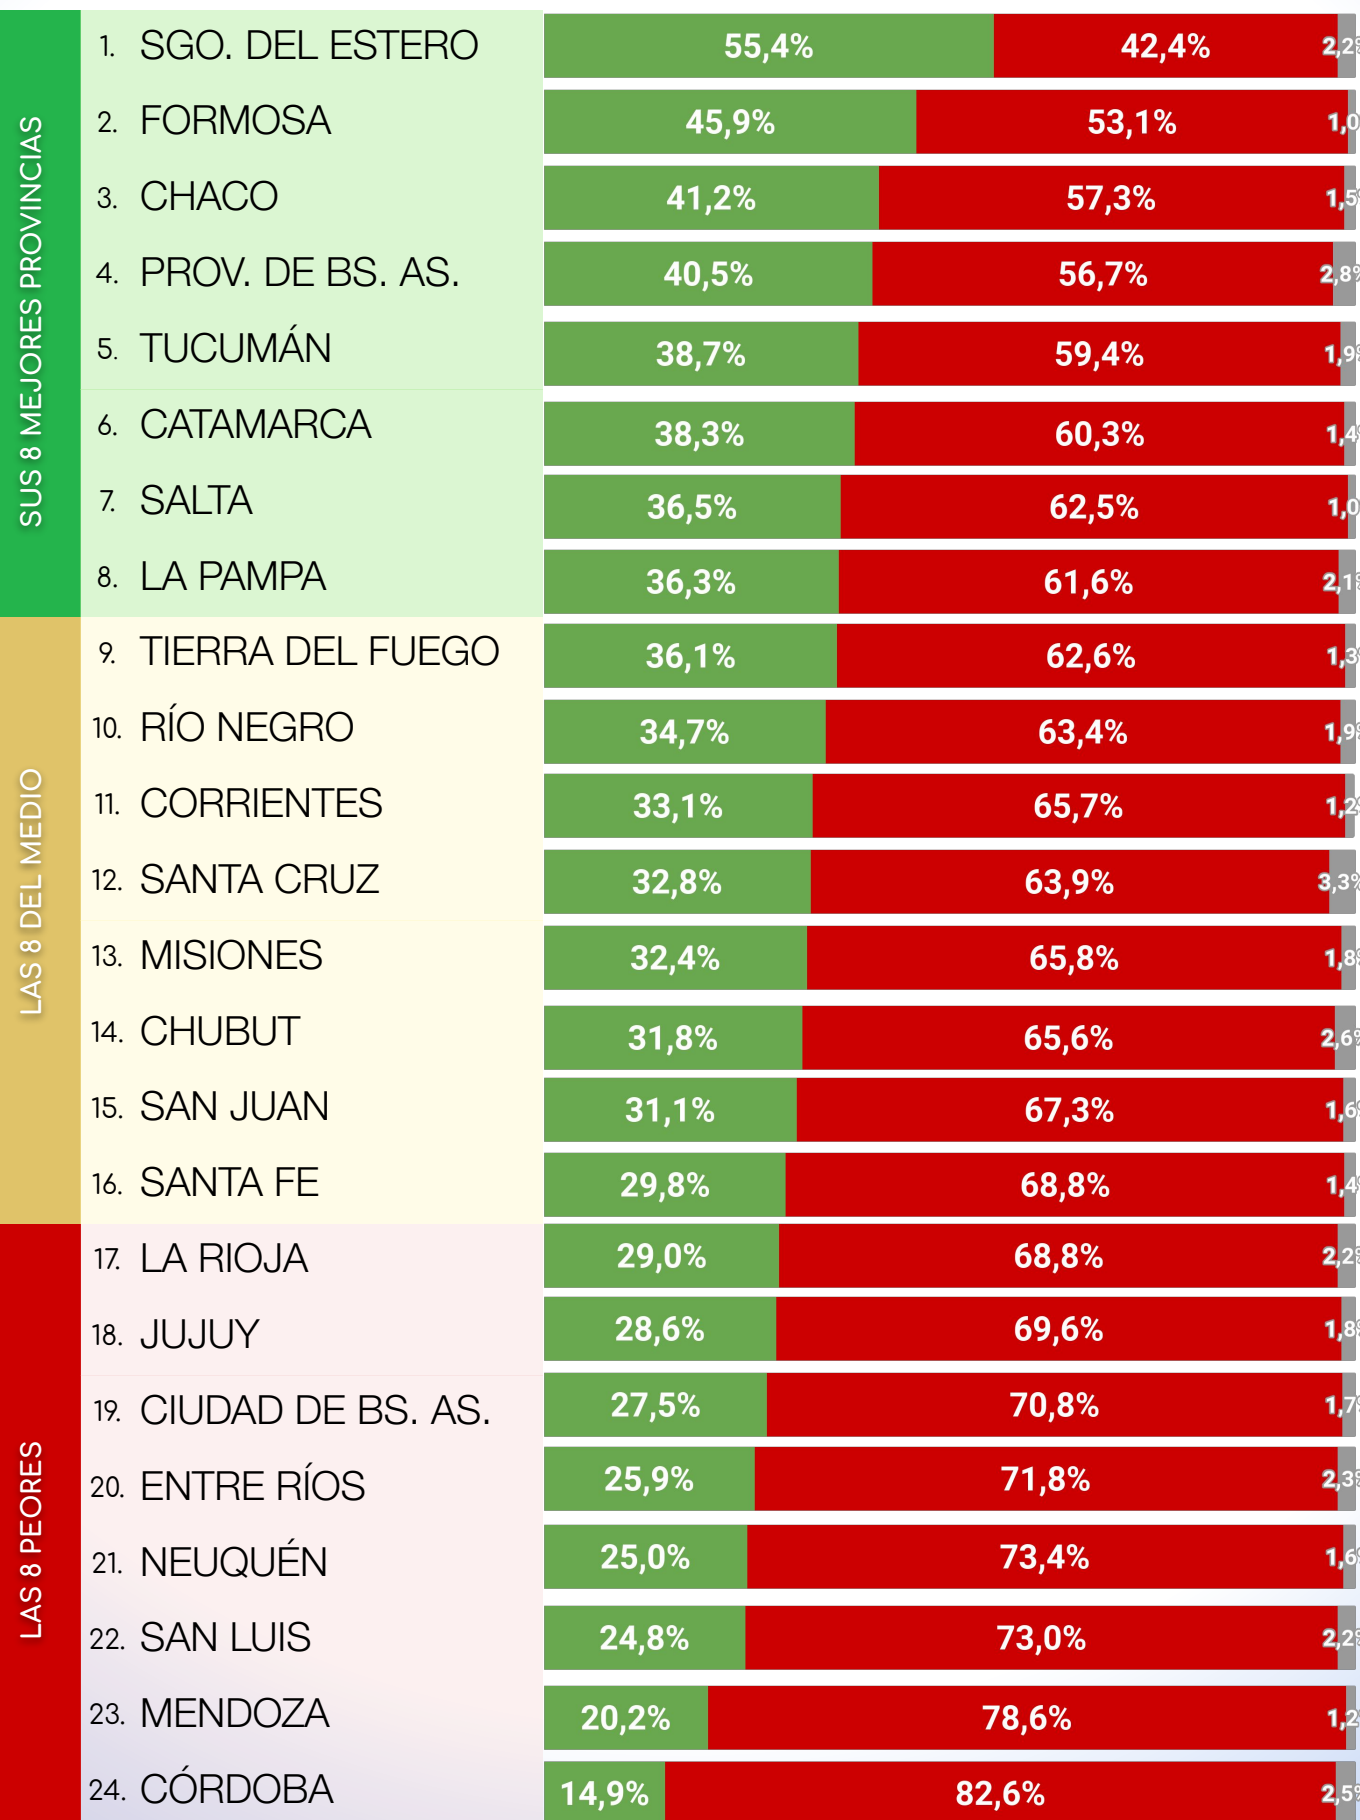

CAPÍTULO 1

RANKING DE IMAGEN POSITIVA GOBERNADORES

RANKING DE IMAGEN POSITIVA GOBERNADORES - NOVIEMBRE 2024

CAPÍTULO 2

RANKING DE IMAGEN POSITIVA PRINCIPALES INTENDENTES A NIVEL FEDERAL

RANKING DE IMAGEN POSITIVA

PRINCIPALES INTENDENTES A NIVEL FEDERAL - NOVIEMBRE 2024

CAPÍTULO 3

RANKING DE IMAGEN POSITIVA PROVINCIA POR PROVINCIA J. MILEI - CFK

**RANKING DE IMAGEN POSITIVA PROVINCIA POR PROVINCIA
JAVIER MILEI - NOVIEMBRE 2024 -**

**RANKING DE IMAGEN POSITIVA PROVINCIA POR PROVINCIA
CRISTINA FERNÁNDEZ DE KIRCHNER- NOVIEMBRE 2024 -**

■ POSITIVA
 ■ NEGATIVA
 ■ NS / NC

CAPÍTULO 4

DESGLOSE POR ENCUESTAS PROVINCIALES

ENCUESTA PROVINCIA DE TUCUMÁN -
1 AL 4 DE NOVIEMBRE DE 2024 - MUESTRA 817 CASOS