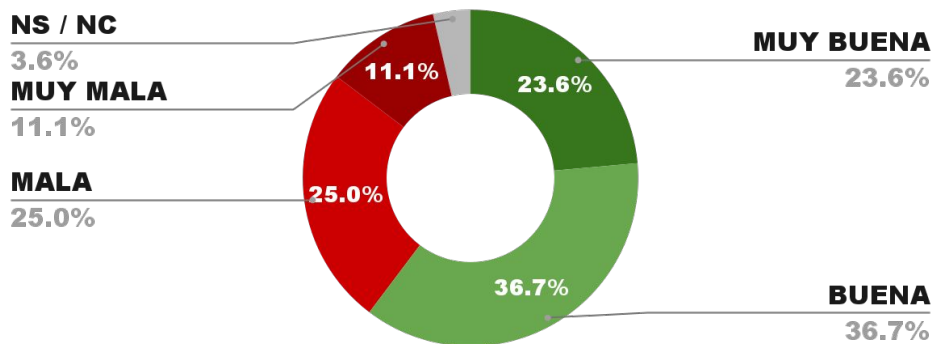

IMAGEN GOBERNADOR OSVALDO JALDO (TUC)

ENCUESTA PROVINCIA DE CHUBUT -
1 AL 4 DE NOVIEMBRE DE 2024 - MUESTRA 674 CASOS

IMAGEN GOBERNADOR IGNACIO TORRES (CHU)

ENCUESTA PROVINCIA DE SANTA FE -
1 AL 4 DE NOVIEMBRE DE 2024 - MUESTRA 851 CASOS

IMAGEN GOBERNADOR MAXIMILIANO PULLARO (SFE)

POSITIVA NEGATIVA NS / NC

61.5%

34.8%

3.7%

62.9%

ENCUESTA PROVINCIA DE CHACO -
1 AL 4 DE NOVIEMBRE DE 2024 - MUESTRA 808 CASOS

IMAGEN GOBERNADOR LEANDRO ZDERO (CHA)

POSITIVA NEGATIVA NS / NC

60.3%

36.1%

3.6%

59.2%

ENCUESTA PROVINCIA DE MISIONES -
1 AL 4 DE NOVIEMBRE DE 2024 - MUESTRA 738 CASOS

IMAGEN GOBERNADOR HUGO PASSALACQUA (MIS)

POSITIVA NEGATIVA NS / NC