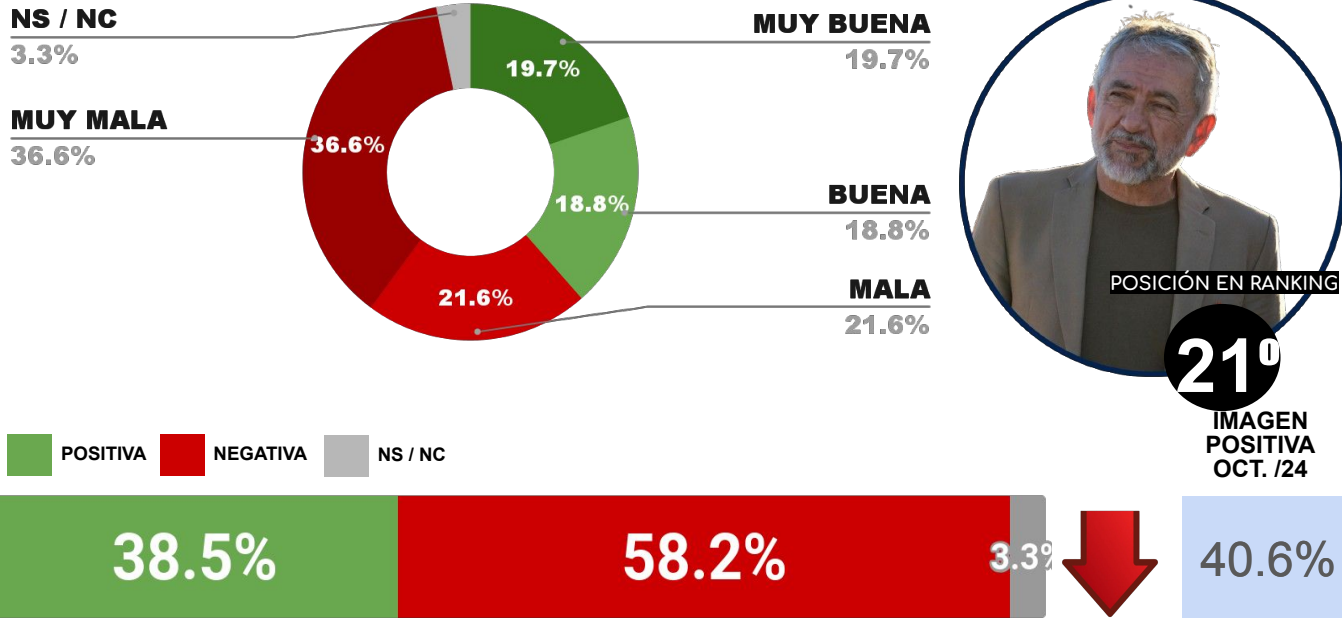

ENCUESTA: RÍO GALLEGOS (SANTA CRUZ)
1 AL 4 DE NOVIEMBRE DE 2024 - MUESTRA TOTAL: 400 CASOS

IMAGEN INTENDENTE PABLO GRASSO (R. GALL.)

ENCUESTA: CIUDAD DE RESISTENCIA (CHACO)
1 AL 4 DE NOVIEMBRE DE 2024 - MUESTRA TOTAL: 407 CASOS

IMAGEN INTENDENTE ROY NIKISCH (RESIS.)

ENCUESTA: CIUDAD DE LA RIOJA (LA RIOJA)
1 AL 4 DE NOVIEMBRE DE 2024 - MUESTRA TOTAL: 408 CASOS

IMAGEN INTENDENTE ARMANDO MOLINA (LR. CAP.)

ENCUESTA: BARILOCHE (RÍO NEGRO)
1 AL 4 DE NOVIEMBRE DE 2024 - MUESTRA TOTAL: 388 CASOS

IMAGEN INTENDENTE WALTER CORTÉS (BAR.)

ENCUESTA: CIUDAD DE LA PLATA (BUENOS AIRES)
1 AL 4 DE NOVIEMBRE DE 2024 - MUESTRA TOTAL: 408 CASOS

IMAGEN INTENDENTE JULIO ALAK (LA PLATA)

IMAGEN POSITIVA OCT. /24

POSITIVA NEGATIVA NS / NC