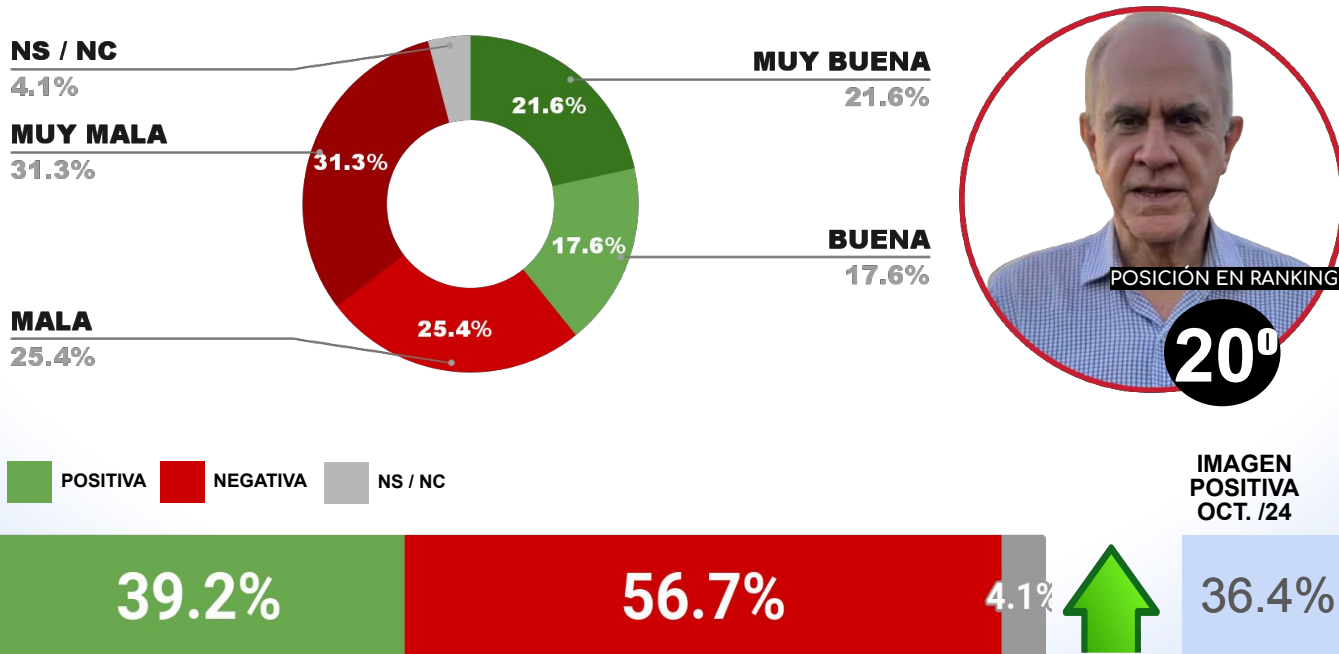

IMAGEN INTENDENTE ROY NIKISCH (RESIS.)