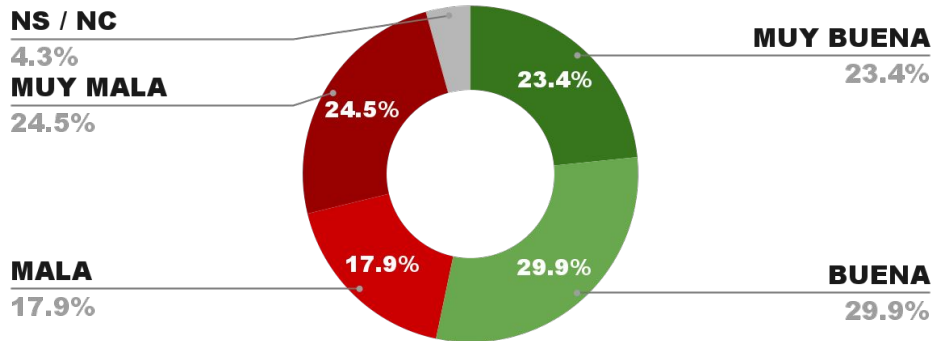

54.4%

41.2%

4.4%

55.8%

ENCUESTA PROV. DE TIERRA DEL FUEGO -
1 AL 4 DE NOVIEMBRE DE 2024 - MUESTRA 625 CASOS

IMAGEN GOBERNADOR GUSTAVO MELELLA (TDF)

POSITIVA NEGATIVA NS / NC

54.0%

41.1%

4.9%

54.3%

ENCUESTA PROVINCIA DE CORRIENTES -
1 AL 4 DE NOVIEMBRE DE 2024 - MUESTRA 714 CASOS

IMAGEN GOBERNADOR GUSTAVO VALDÉS (CORR)

POSITIVA NEGATIVA NS / NC

53.3%

42.4%