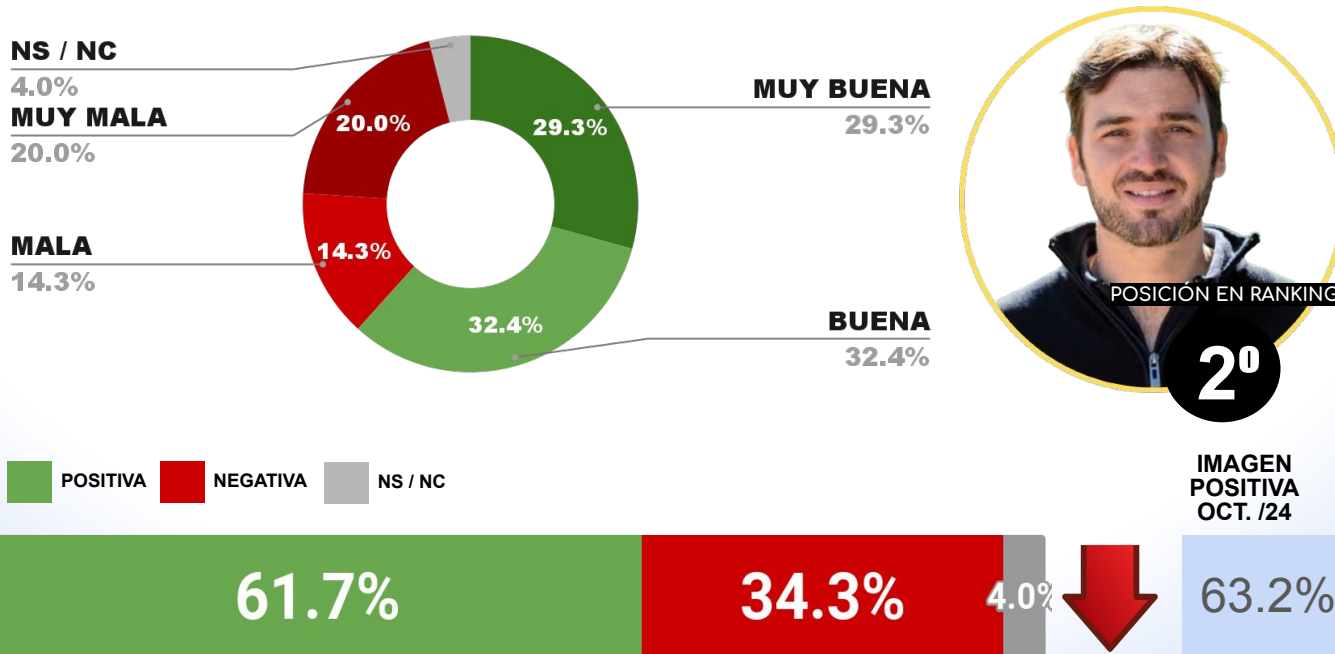

**RANKING DE IMAGEN POSITIVA PROVINCIA POR PROVINCIA
CRISTINA FERNÁNDEZ DE KIRCHNER- NOVIEMBRE 2024 -**

■ POSITIVA
 ■ NEGATIVA
 ■ NS / NC

CAPÍTULO 4

DESGLOSE POR ENCUESTAS PROVINCIALES

ENCUESTA PROVINCIA DE TUCUMÁN -
1 AL 4 DE NOVIEMBRE DE 2024 - MUESTRA 817 CASOS

IMAGEN GOBERNADOR OSVALDO JALDO (TUC)

ENCUESTA PROVINCIA DE CHUBUT -
1 AL 4 DE NOVIEMBRE DE 2024 - MUESTRA 674 CASOS

IMAGEN GOBERNADOR IGNACIO TORRES (CHU)

ENCUESTA PROVINCIA DE SANTA FE -
1 AL 4 DE NOVIEMBRE DE 2024 - MUESTRA 851 CASOS

IMAGEN GOBERNADOR MAXIMILIANO PULLARO (SFE)

POSITIVA NEGATIVA NS / NC

61.5%

34.8%

3.7%

62.9%

ENCUESTA PROVINCIA DE CHACO -
1 AL 4 DE NOVIEMBRE DE 2024 - MUESTRA 808 CASOS

IMAGEN GOBERNADOR LEANDRO ZDERO (CHA)