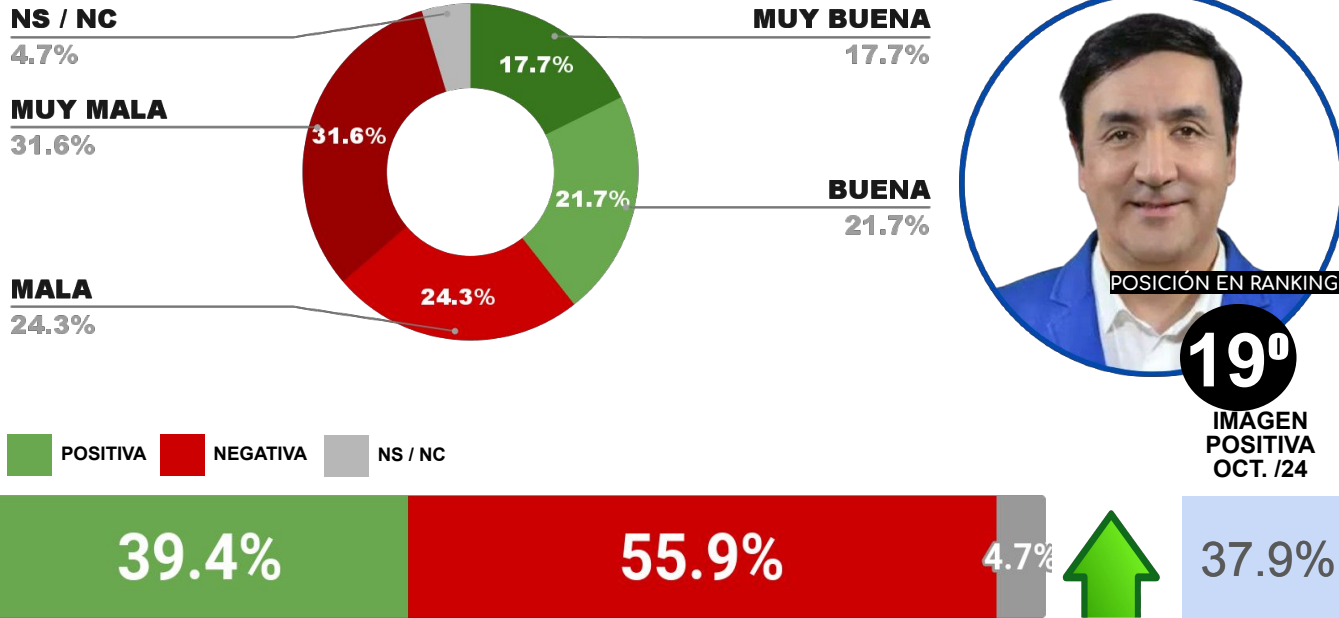

ENCUESTA: CIUDAD DE SALTA (SALTA)
1 AL 4 DE NOVIEMBRE DE 2024 - MUESTRA TOTAL: 403 CASOS

IMAGEN INTENDENTE EMILIANO DURAND (SAL.CAP)

IMAGEN POSITIVA OCT. /24

POSITIVA NEGATIVA NS / NC

44.2%

52.5%

3.3%

44.5%

ENCUESTA: SAN SALVADOR DE JUJUY (JUJUY)
1 AL 4 DE NOVIEMBRE DE 2024 - MUESTRA TOTAL: 399 CASOS

IMAGEN INTENDENTE RAÚL JORGE (SSJ)

IMAGEN POSITIVA OCT. /24

POSITIVA NEGATIVA NS / NC

41.4%

55.9%

2.7%

39.3%

ENCUESTA: RÍO GALLEGOS (SANTA CRUZ)
1 AL 4 DE NOVIEMBRE DE 2024 - MUESTRA TOTAL: 400 CASOS

IMAGEN INTENDENTE PABLO GRASSO (R. GALL.)

ENCUESTA: CIUDAD DE RESISTENCIA (CHACO)
1 AL 4 DE NOVIEMBRE DE 2024 - MUESTRA TOTAL: 407 CASOS