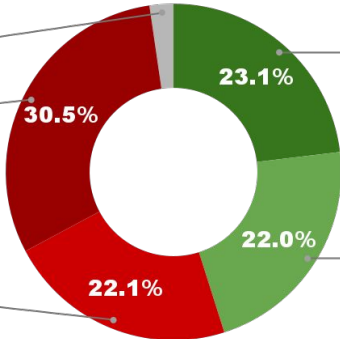

ENCUESTA PROVINCIA DE SALTA -
1 AL 4 DE NOVIEMBRE DE 2024 - MUESTRA 758 CASOS

IMAGEN GOBERNADOR GUSTAVO SÁENZ (SAL)

NS / NC

2.3%

MUY MALA

30.5%

MALA

22.1%

MUY BUENA

23.1%

BUENA

22.0%

21º

POSITIVA NEGATIVA NS / NC

45.1%

52.6%

2.3%

45.3%

ENCUESTA PROVINCIA DE BUENOS AIRES -
1 AL 4 DE NOVIEMBRE DE 2024 - MUESTRA 895 CASOS

IMAGEN GOBERNADOR AXEL KICILLOF (PBA)

NS / NC

2.5%

MUY MALA

32.6%

MALA

20.4%

MUY BUENA

21.3%

BUENA

23.2%

POSICIÓN EN RANKING

22º

POSITIVA NEGATIVA NS / NC

44.5%

53.0%

2.5%

45.2%