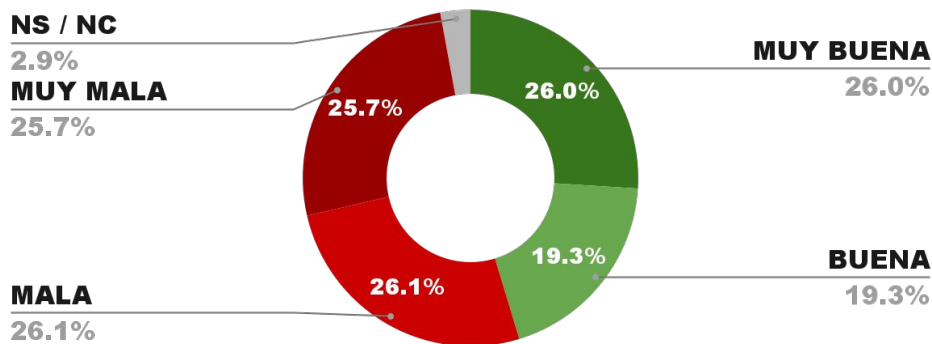

3.3%

45.9%

ENCUESTA PROVINCIA DE SANTA CRUZ -
1 AL 4 DE NOVIEMBRE DE 2024 - MUESTRA 685 CASOS

IMAGEN GOBERNADOR CLAUDIO VIDAL (SCR)

POSITIVA NEGATIVA NS / NC

45.3%

51.8%

2.9%