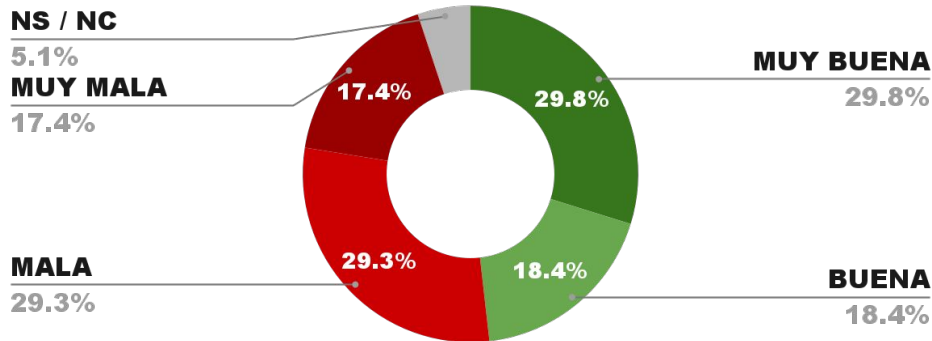

MALA

24.4%

MUY BUENA

19.6%

BUENA

31.6%

POSICIÓN EN RANKING

16°

POSITIVA NEGATIVA NS / NC

51.2%

44.2%

4.6%

51.0%

ENCUESTA PROVINCIA DE NEUQUÉN -
1 AL 4 DE NOVIEMBRE DE 2024 - MUESTRA 725 CASOS

IMAGEN GOBERNADOR ROLANDO FIGUEROA (NQN)

POSITIVA NEGATIVA NS / NC

48.2%

46.7%

5.1%

43.8%

ENCUESTA PROVINCIA DE FORMOSA -
1 AL 4 DE NOVIEMBRE DE 2024 - MUESTRA 708 CASOS

IMAGEN GOBERNADOR GILDO INSFRÁN (FOR)

POSITIVA NEGATIVA NS / NC

47.8%