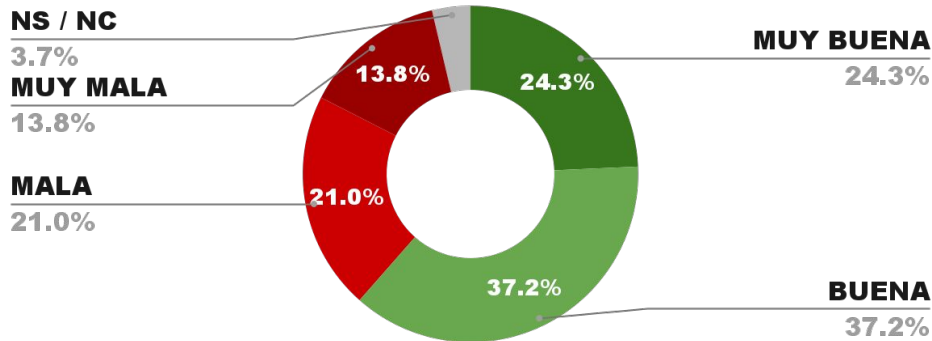

**RANKING DE IMAGEN POSITIVA PROVINCIA POR PROVINCIA
CRISTINA FERNÁNDEZ DE KIRCHNER- NOVIEMBRE 2024 -**

■ POSITIVA
 ■ NEGATIVA
 ■ NS / NC

CAPÍTULO 4

DESGLOSE POR ENCUESTAS PROVINCIALES

ENCUESTA PROVINCIA DE TUCUMÁN -
1 AL 4 DE NOVIEMBRE DE 2024 - MUESTRA 817 CASOS

IMAGEN GOBERNADOR OSVALDO JALDO (TUC)

ENCUESTA PROVINCIA DE CHUBUT -
1 AL 4 DE NOVIEMBRE DE 2024 - MUESTRA 674 CASOS

IMAGEN GOBERNADOR IGNACIO TORRES (CHU)

ENCUESTA PROVINCIA DE SANTA FE -
1 AL 4 DE NOVIEMBRE DE 2024 - MUESTRA 851 CASOS

IMAGEN GOBERNADOR MAXIMILIANO PULLARO (SFE)

POSITIVA NEGATIVA NS / NC

61.5%

34.8%

3.7%

62.9%

ENCUESTA PROVINCIA DE CHACO -
1 AL 4 DE NOVIEMBRE DE 2024 - MUESTRA 808 CASOS

IMAGEN GOBERNADOR LEANDRO ZDERO (CHA)