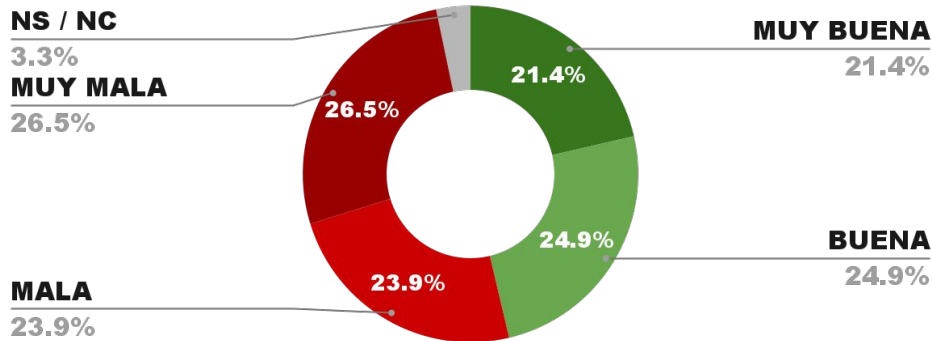

49.2%

3.0%

47.1%

ENCUESTA CIUDAD DE BUENOS AIRES -
1 AL 4 DE NOVIEMBRE DE 2024 - MUESTRA 849 CASOS

IMAGEN GOBERNADOR JORGE MACRI (CABA)

POSITIVA NEGATIVA NS / NC

46.3%

50.4%