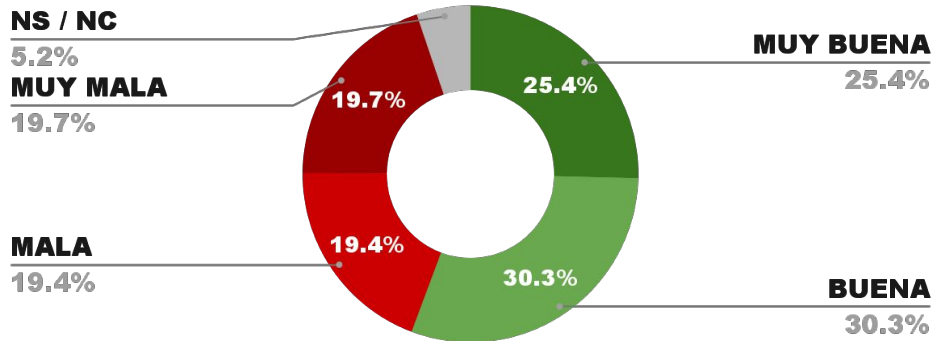

IMAGEN INTENDENTE JORGE JOFRÉ (FOR. CAP.)

ENCUESTA: CIUDAD DE CORRIENTES (CORRIENTES)
1 AL 4 DE NOVIEMBRE DE 2024 - MUESTRA TOTAL: 403 CASOS

IMAGEN INTENDENTE EDUARDO TASSANO (CORR.)

ENCUESTA: CIUDAD DE PUERTO MADRYN (CHUBUT)
1 AL 4 DE NOVIEMBRE DE 2024 - MUESTRA TOTAL: 400 CASOS

IMAGEN INTENDENTE GUSTAVO SASTRE (PMY)

ENCUESTA: CIUDAD DE SANTA ROSA (LA PAMPA)
1 AL 4 DE NOVIEMBRE DE 2024 - MUESTRA TOTAL: 403 CASOS

IMAGEN INTENDENTE LUCIANO DI NÁPOLI (SRLP)

ENCUESTA: CIUDAD DE PARANÁ (ENTRE RÍOS)
1 AL 4 DE NOVIEMBRE DE 2024 - MUESTRA TOTAL: 409 CASOS

IMAGEN INTENDENTE ROSARIO ROMERO (PAR.)

POSICIÓN EN RANKING

7º

IMAGEN POSITIVA OCT. /24

POSITIVA NEGATIVA NS / NC

55.7%

39.1%

5.2%