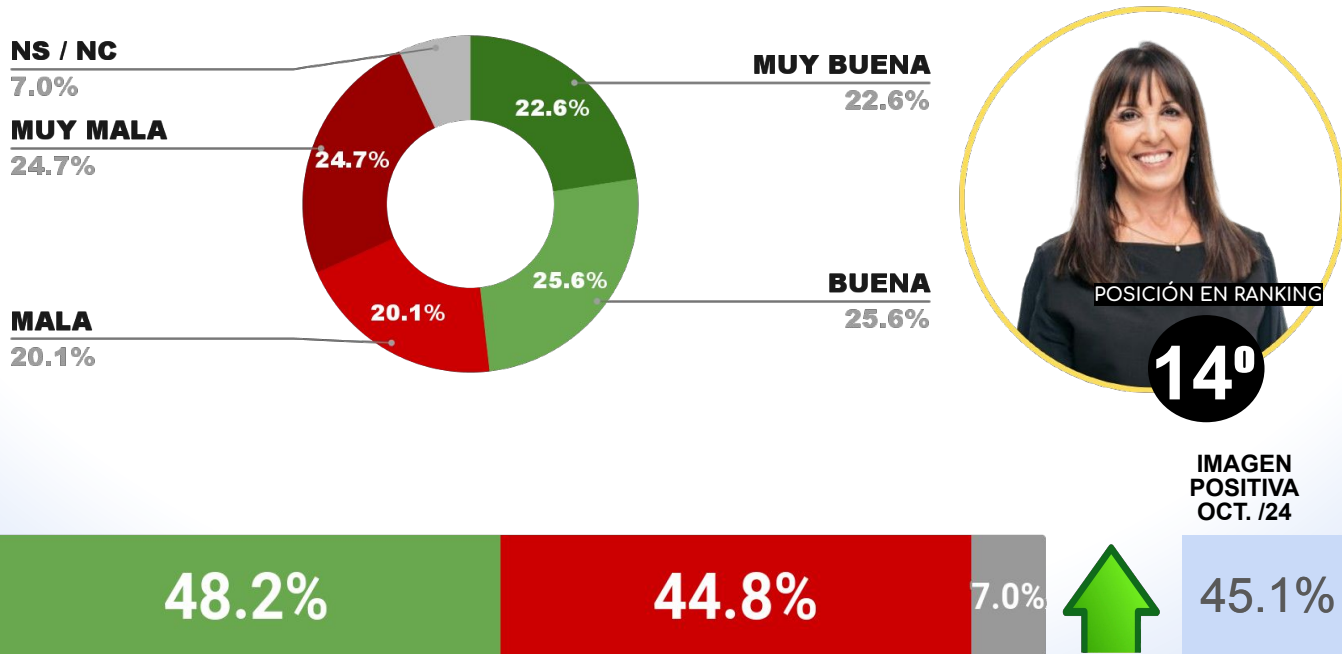

IMAGEN INTENDENTE PABLO JAVKIN (ROS)

ENCUESTA: CIUDAD DE LA BANDA (SGO. DEL ESTERO)
1 AL 4 DE NOVIEMBRE DE 2024 - MUESTRA TOTAL: 391 CASOS

IMAGEN INTENDENTE ROGER NEDIANI (LA BANDA)

ENCUESTA: CIUDAD DE SAN JUAN (SAN JUAN)
1 AL 4 DE NOVIEMBRE DE 2024 - MUESTRA TOTAL: 402 CASOS

IMAGEN INTENDENTE SUSANA LACIAR (SJ CAP.)

ENCUESTA: CIUDAD DE SAN LUIS (SAN LUIS)
1 AL 4 DE NOVIEMBRE DE 2024 - MUESTRA TOTAL: 396 CASOS

IMAGEN INTENDENTE GASTÓN HISSA (SLU. CAP)

POSICIÓN EN RANKING

15^o

IMAGEN POSITIVA OCT. /24