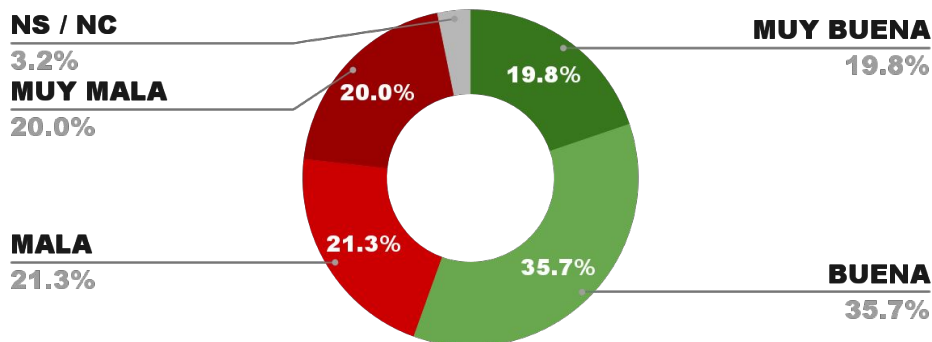

IMAGEN INTENDENTE ROSARIO ROMERO (PAR.)

POSICIÓN EN RANKING

7º

IMAGEN POSITIVA OCT. /24

POSITIVA NEGATIVA NS / NC

55.7%

39.1%

5.2%

55.1%

ENCUESTA: CIUDAD DE CÓRDOBA (CÓRDOBA)
1 AL 4 DE NOVIEMBRE DE 2024 - MUESTRA TOTAL: 414 CASOS

IMAGEN INTENDENTE DANIEL PASSERINI (CBA. CAP.)

POSICIÓN EN RANKING

8º

IMAGEN POSITIVA OCT. /24

POSITIVA NEGATIVA NS / NC

55.5%

41.3%

3.2%

56.5%

ENCUESTA: CIUDAD DE MAIPÚ (MENDOZA)
1 AL 4 DE NOVIEMBRE DE 2024- MUESTRA TOTAL: 401 CASOS

IMAGEN INTENDENTE MATIAS STEVANATO (MAIPÚ)

IMAGEN POSITIVA OCT. /24

POSITIVA NEGATIVA NS / NC