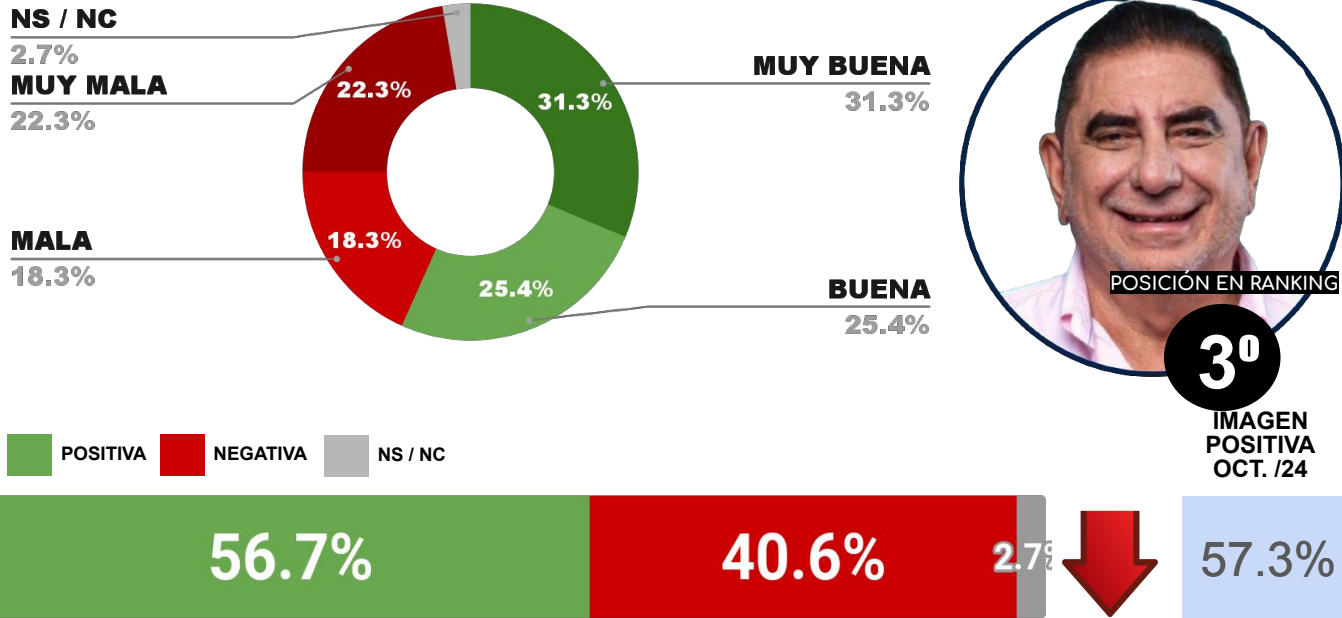

ENCUESTA: CIUDAD DE FORMOSA (FORMOSA)
1 AL 4 DE NOVIEMBRE DE 2024 - MUESTRA TOTAL: 391 CASOS

IMAGEN INTENDENTE JORGE JOFRÉ (FOR. CAP.)