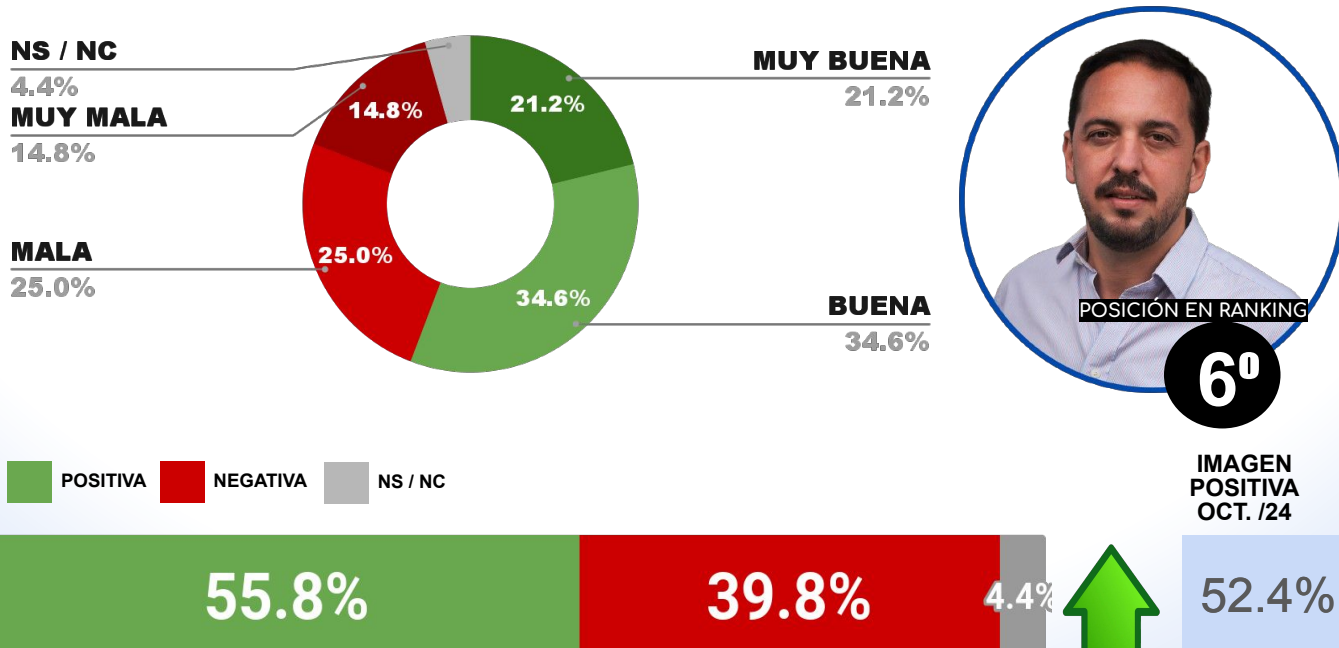

IMAGEN INTENDENTE LUCIANO DI NÁPOLI (SRLP)