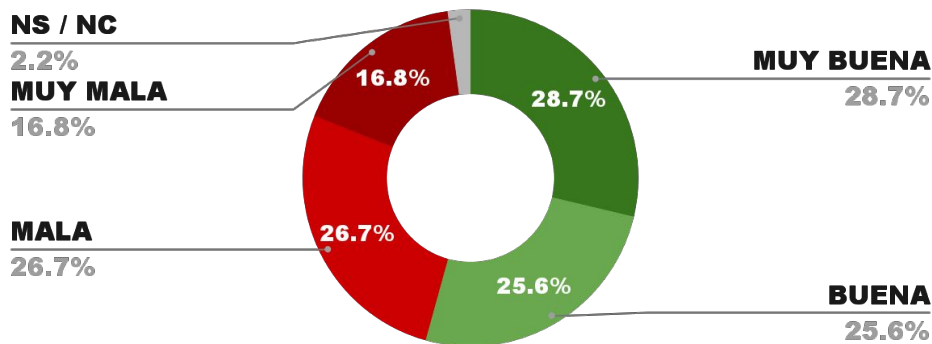

55.5%

41.3%

3.2%

56.5%

ENCUESTA: CIUDAD DE MAIPÚ (MENDOZA)
1 AL 4 DE NOVIEMBRE DE 2024- MUESTRA TOTAL: 401 CASOS

IMAGEN INTENDENTE MATIAS STEVANATO (MAIPÚ)

IMAGEN POSITIVA OCT. /24

POSITIVA NEGATIVA NS / NC

55.2%

42.5%

2.3%

55.3%

ENCUESTA: CIUDAD DE MENDOZA (MENDOZA)
1 AL 4 DE NOVIEMBRE DE 2024 - MUESTRA TOTAL: 393 CASOS

IMAGEN INTENDENTE ULPIANO SUÁREZ (MZA. CAP.)

IMAGEN POSITIVA OCT. /24

POSITIVA NEGATIVA NS / NC