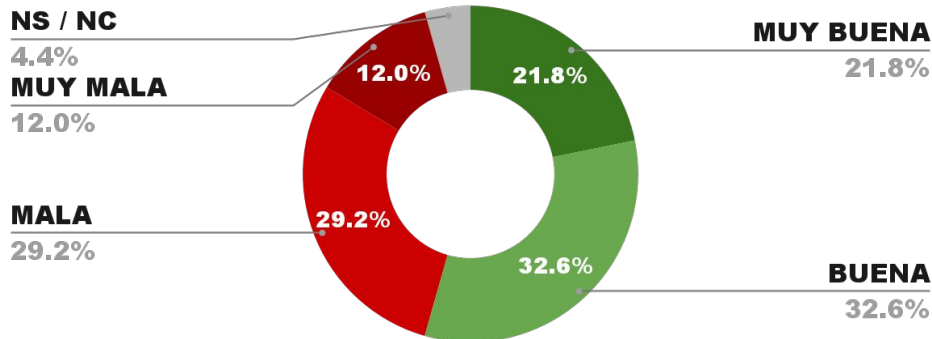

POSITIVA NEGATIVA NS / NC

56.4%

40.7%

2.9%

57.1%

ENCUESTA PROVINCIA DE CATAMARCA -
1 AL 4 DE NOVIEMBRE DE 2024 - MUESTRA 649 CASOS

IMAGEN GOBERNADOR RAUL JALÍL (CAT)

POSITIVA NEGATIVA NS / NC

54.4%

41.2%

4.4%

55.8%

ENCUESTA PROV. DE TIERRA DEL FUEGO -
1 AL 4 DE NOVIEMBRE DE 2024 - MUESTRA 625 CASOS

IMAGEN GOBERNADOR GUSTAVO MELELLA (TDF)

POSITIVA NEGATIVA NS / NC

54.0%