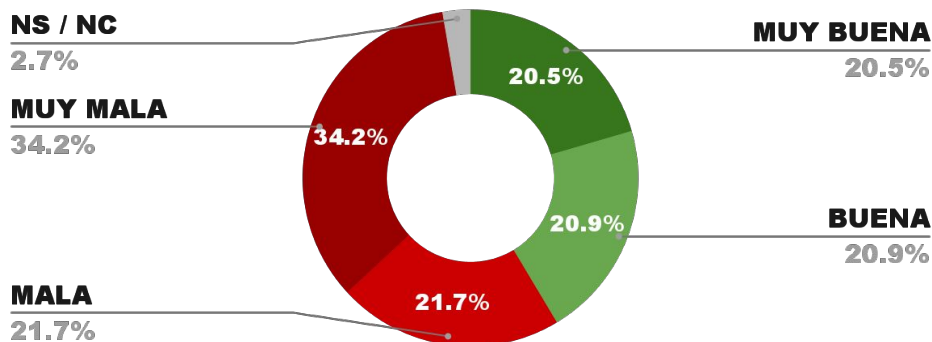

ENCUESTA: CIUDAD DE SALTA (SALTA)
1 AL 4 DE NOVIEMBRE DE 2024 - MUESTRA TOTAL: 403 CASOS

IMAGEN INTENDENTE EMILIANO DURAND (SAL.CAP)

IMAGEN POSITIVA OCT. /24

POSITIVA NEGATIVA NS / NC

44.2%

52.5%

3.3%

44.5%

ENCUESTA: SAN SALVADOR DE JUJUY (JUJUY)
1 AL 4 DE NOVIEMBRE DE 2024 - MUESTRA TOTAL: 399 CASOS

IMAGEN INTENDENTE RAÚL JORGE (SSJ)

IMAGEN POSITIVA OCT. /24

POSITIVA NEGATIVA NS / NC

41.4%

55.9%

2.7%

39.3%