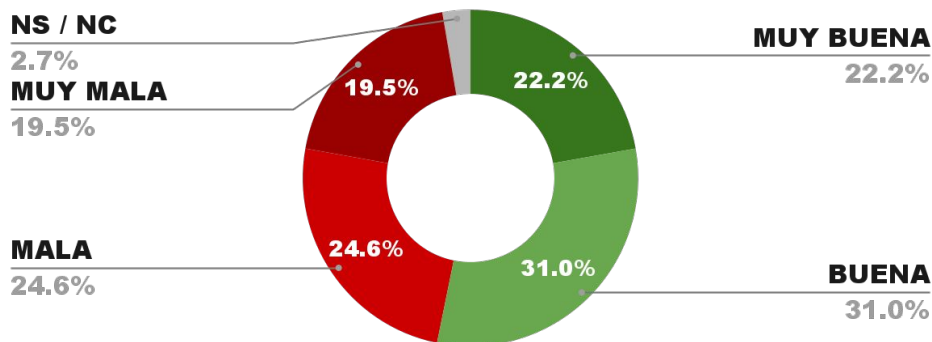

4.3%

52.6%

ENCUESTA PROVINCIA DE MENDOZA -
1 AL 4 DE NOVIEMBRE DE 2024 - MUESTRA 815 CASOS

IMAGEN GOBERNADOR ALFREDO CORNEJO (MZA)

POSITIVA NEGATIVA NS / NC

53.2%

44.1%

2.7%

53.5%

ENCUESTA PROVINCIA DE SAN LUIS -
1 AL 4 DE NOVIEMBRE DE 2024 - MUESTRA 711 CASOS

IMAGEN GOBERNADOR CLAUDIO POGGI (SLU)

POSITIVA NEGATIVA NS / NC

53.0%

42.2%

4.8%

54.8%