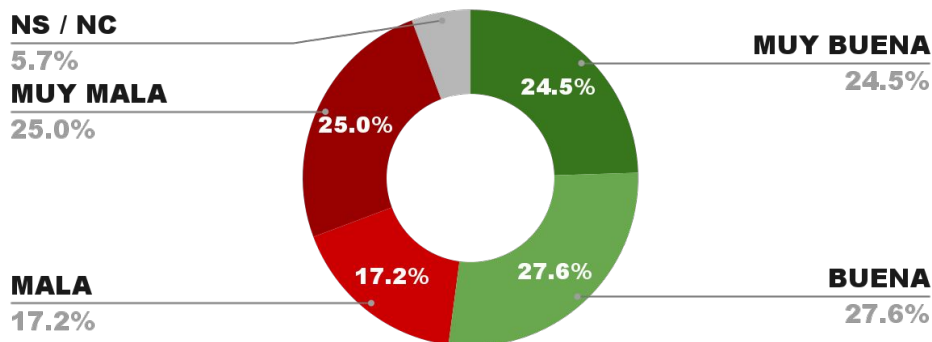

53.5%

ENCUESTA PROVINCIA DE SAN LUIS -
1 AL 4 DE NOVIEMBRE DE 2024 - MUESTRA 711 CASOS

IMAGEN GOBERNADOR CLAUDIO POGGI (SLU)

POSITIVA NEGATIVA NS / NC

53.0%

42.2%

4.8%

54.8%

ENCUESTA PROVINCIA DE SGO. DEL ESTERO -
1 AL 4 DE NOVIEMBRE DE 2024 - MUESTRA 712 CASOS

IMAGEN GOBERNADOR GERARDO ZAMORA (SDE)

POSITIVA NEGATIVA NS / NC

52.1%

42.2%

5.7%

50.8%

ENCUESTA PROVINCIA DE ENTRE RÍOS -
1 AL 4 DE NOVIEMBRE DE 2024 - MUESTRA 811 CASOS

IMAGEN GOBERNADOR ROGELIO FRIGERIO (ERI)

NS / NC

3.6%

MUY MALA

21.9%

MALA

23.1%

MUY BUENA