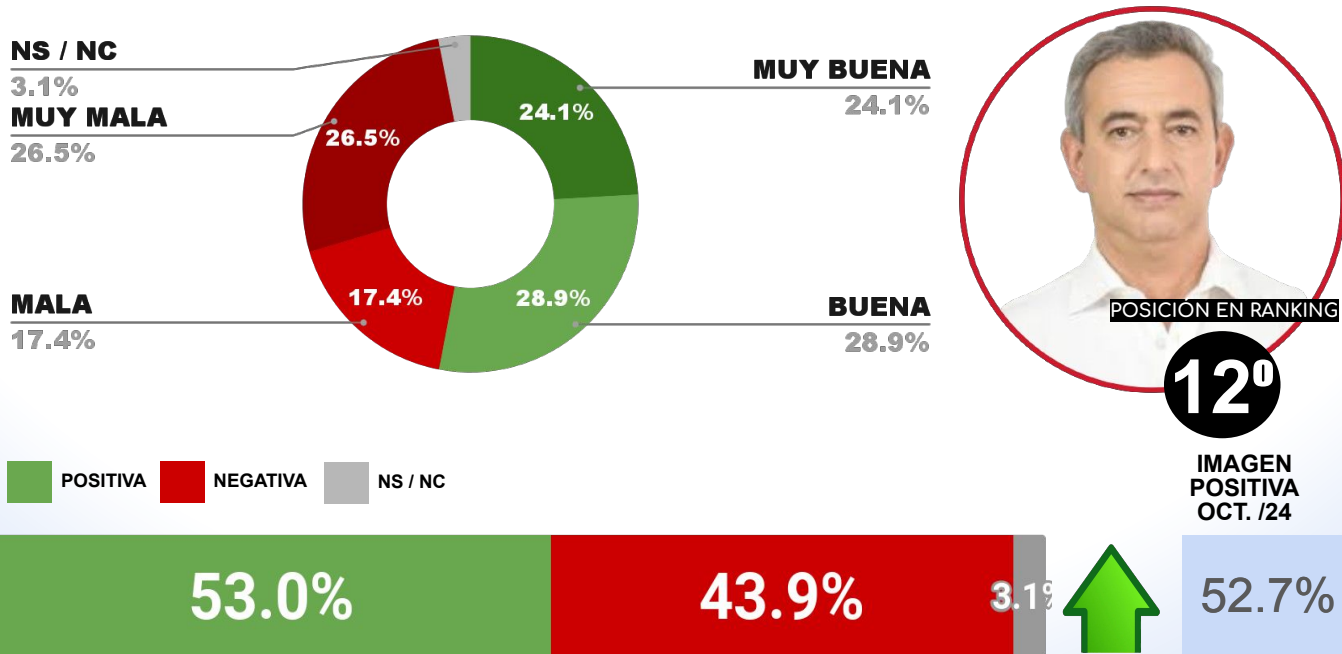

55.5%

41.3%

3.2%

56.5%

ENCUESTA: CIUDAD DE MAIPÚ (MENDOZA)
1 AL 4 DE NOVIEMBRE DE 2024- MUESTRA TOTAL: 401 CASOS

IMAGEN INTENDENTE MATIAS STEVANATO (MAIPÚ)

IMAGEN POSITIVA OCT. /24

POSITIVA NEGATIVA NS / NC

55.2%

42.5%

2.3%

55.3%

ENCUESTA: CIUDAD DE MENDOZA (MENDOZA)
1 AL 4 DE NOVIEMBRE DE 2024 - MUESTRA TOTAL: 393 CASOS

IMAGEN INTENDENTE ULPIANO SUÁREZ (MZA. CAP.)

IMAGEN POSITIVA OCT. /24

POSITIVA NEGATIVA NS / NC

54.3%

43.5%

2.2%

55.9%

ENCUESTA: SAN MIGUEL DE TUCUMÁN (TUCUMÁN)
1 AL 4 DE NOVIEMBRE DE 2024 - MUESTRA TOTAL: 405 CASOS

IMAGEN INTENDENTE ROSSANA CHAHLA (SMT)

ENCUESTA: ROSARIO (SANTA FE)
1 AL 4 DE NOVIEMBRE DE 2024 - MUESTRA TOTAL: 408 CASOS

IMAGEN INTENDENTE PABLO JAVKIN (ROS)

ENCUESTA: CIUDAD DE LA BANDA (SGO. DEL ESTERO)
1 AL 4 DE NOVIEMBRE DE 2024 - MUESTRA TOTAL: 391 CASOS

IMAGEN INTENDENTE ROGER NEDIANI (LA BANDA)

ENCUESTA: CIUDAD DE SAN JUAN (SAN JUAN)
1 AL 4 DE NOVIEMBRE DE 2024 - MUESTRA TOTAL: 402 CASOS