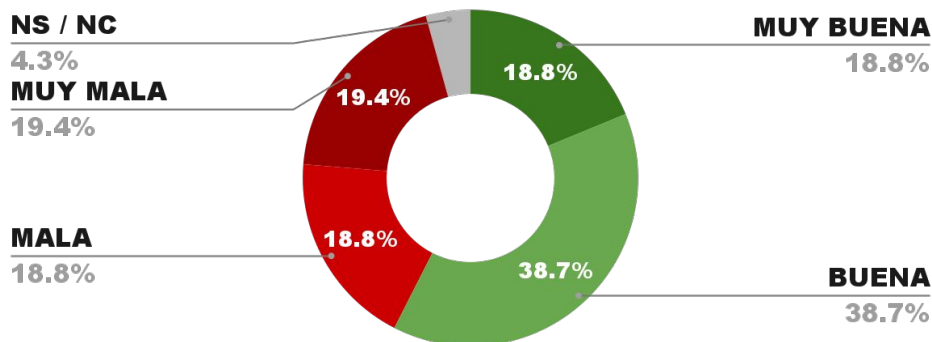

57.9%

40.0%

2.1%

61.6%

ENCUESTA PROVINCIA DE SAN JUAN -
1 AL 4 DE NOVIEMBRE DE 2024 - MUESTRA 732 CASOS

IMAGEN GOBERNADOR MARCELO ORREGO (SJU)

POSITIVA NEGATIVA NS / NC

57.5%

38.2%

4.3%

57.3%

ENCUESTA PROVINCIA DE CÓRDOBA -
1 AL 4 DE NOVIEMBRE DE 2024 - MUESTRA 864 CASOS

IMAGEN GOBERNADOR MARTÍN LLARYORA (CBA)

NS / NC

5.4%

MUY MALA