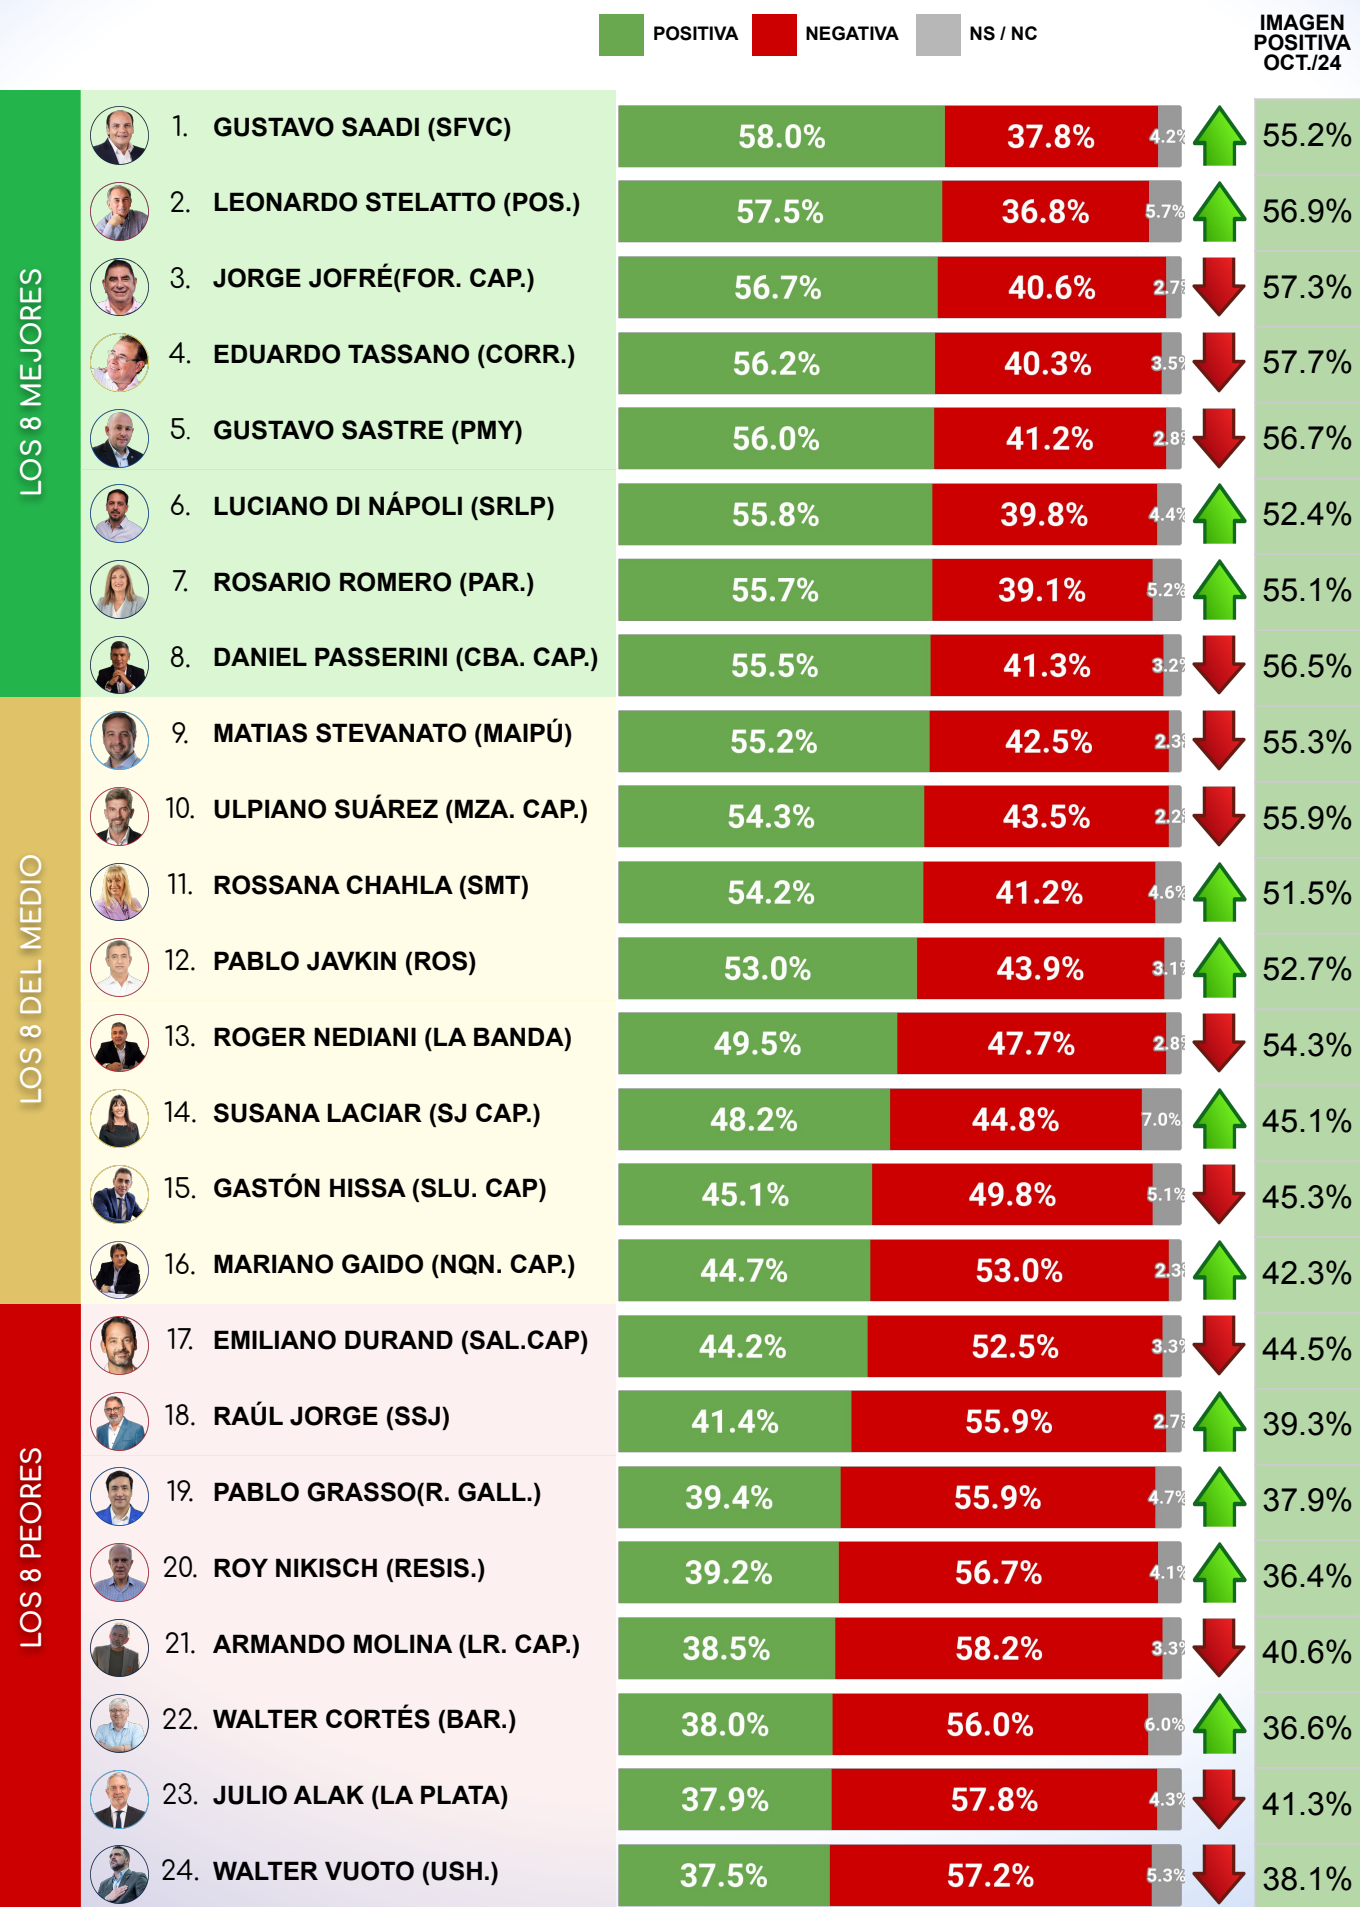

RANKING DE IMAGEN POSITIVA

PRINCIPALES INTENDENTES A NIVEL FEDERAL - NOVIEMBRE 2024