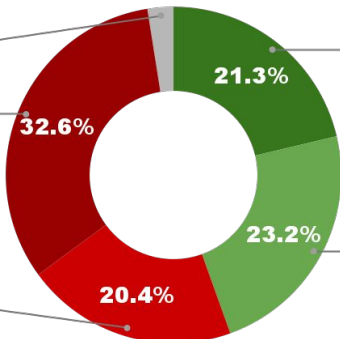

52.6%

2.3%

45.3%

ENCUESTA PROVINCIA DE BUENOS AIRES -
1 AL 4 DE NOVIEMBRE DE 2024 - MUESTRA 895 CASOS

IMAGEN GOBERNADOR AXEL KICILLOF (PBA)

NS / NC

2.5%

MUY MALA

32.6%

MALA

20.4%

MUY BUENA

21.3%

BUENA

23.2%

POSICIÓN EN RANKING