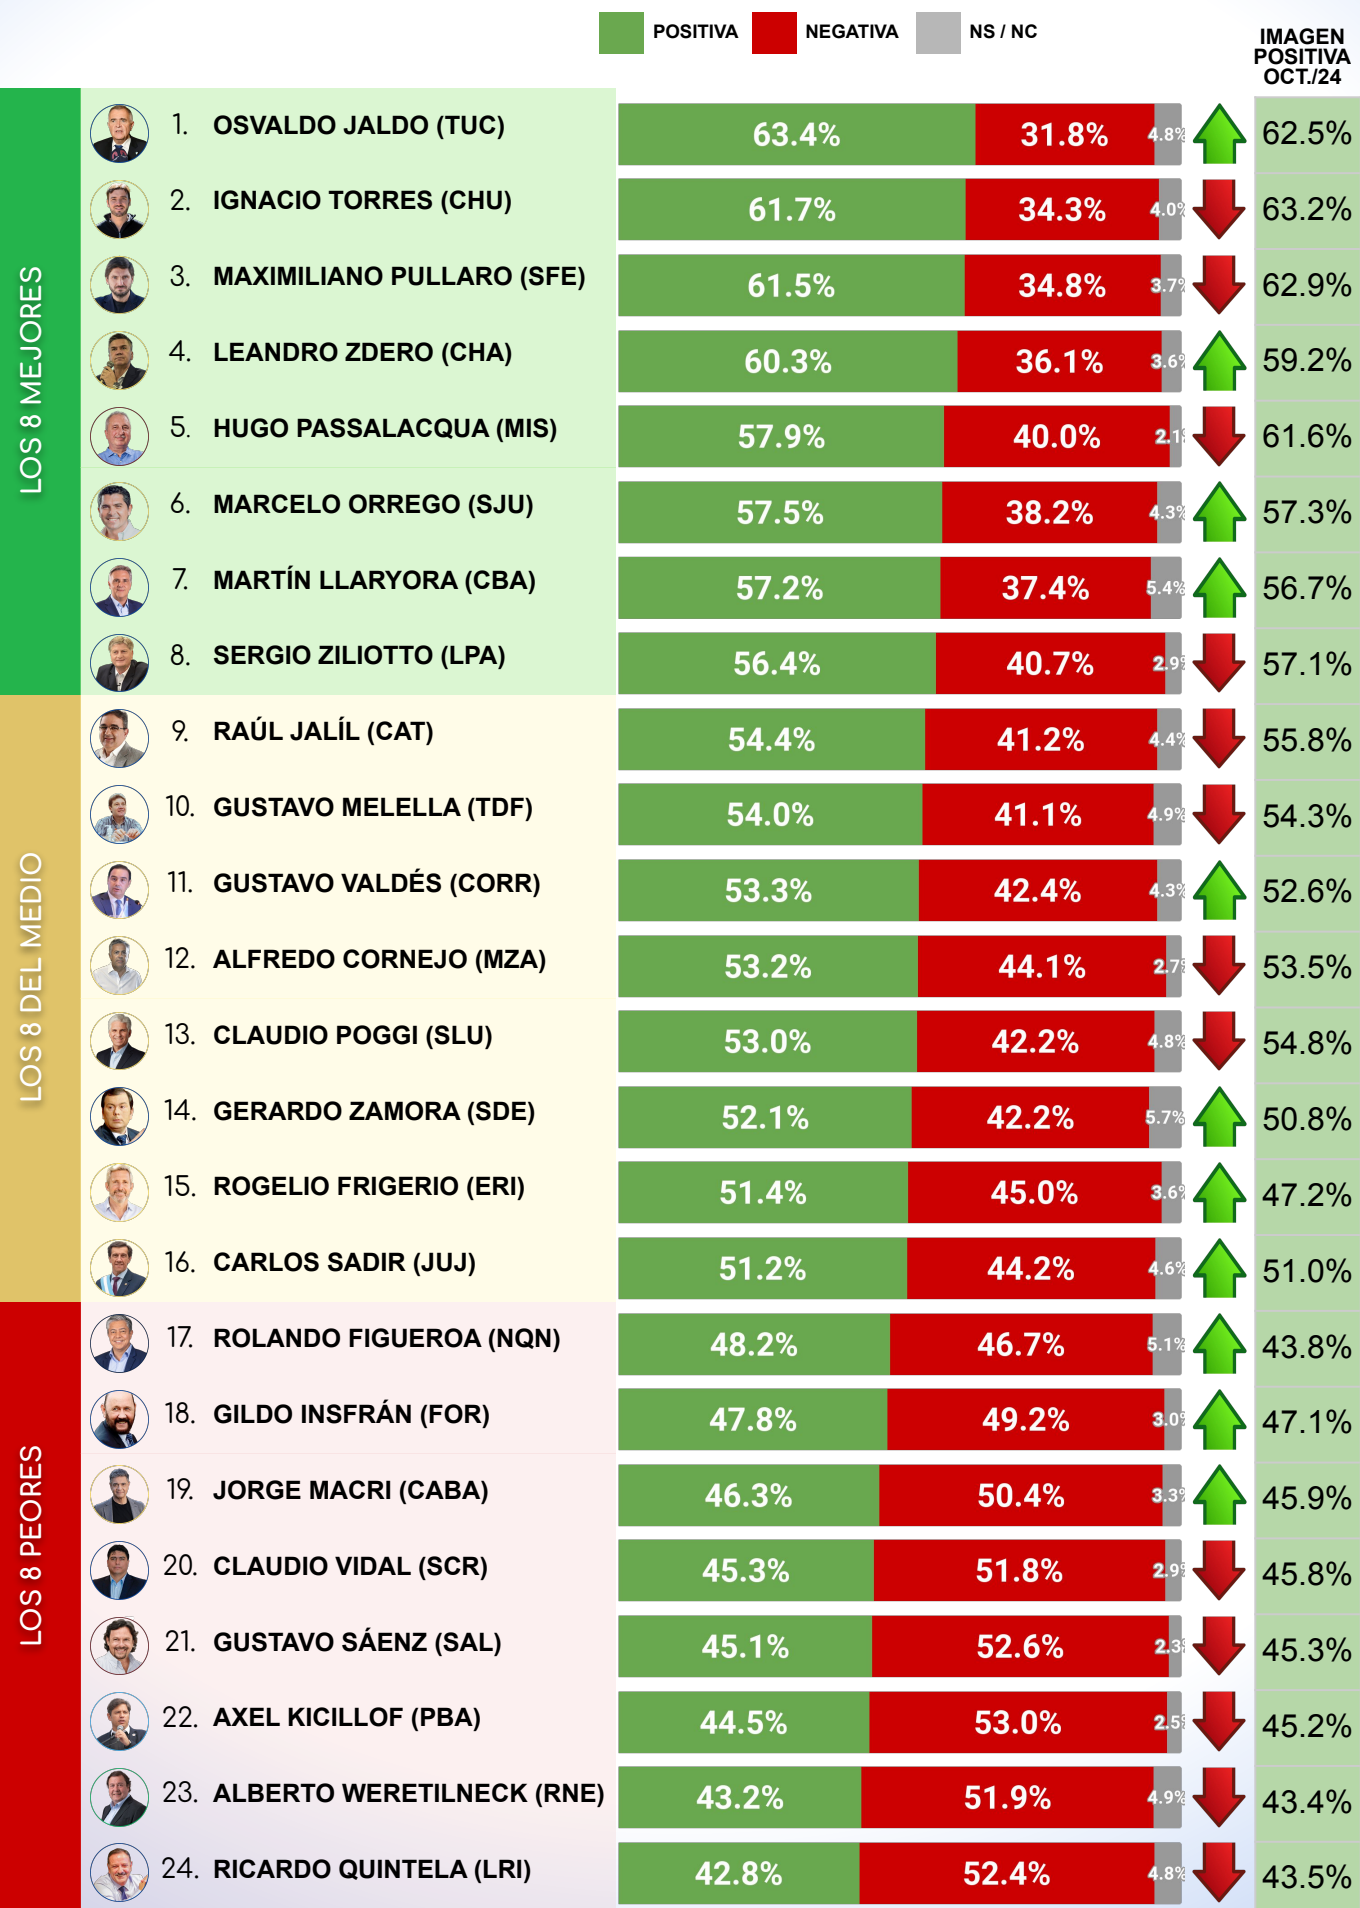

El Intendente que más creció comparado a nuestra medición de Octubre fue **Luciano Di Nápoli de Santa Rosa (+3.4%)**, mientras que **Roger Nediani intendente de La Banda** fue quien más cayó **(-4.8%)**.

RESUMEN RANKING DE IMAGEN POSITIVA PROVINCIA POR PROVINCIA JAVIER MILEI - CRISTINA FERNÁNDEZ DE KIRCHNER

El Presidente **Javier Milei** posee su imagen positiva más alta en la provincia de Córdoba (60.3%) y su imagen positiva más baja en Santiago del Estero (31.0%). Por otro lado, **CFK** presenta su imagen positiva más alta en la provincia de Santiago del Estero (55.4%) y la más baja en Córdoba (14.9%)

CAPÍTULO 1

RANKING DE IMAGEN POSITIVA GOBERNADORES

RANKING DE IMAGEN POSITIVA GOBERNADORES - NOVIEMBRE 2024

CAPÍTULO 2

RANKING DE IMAGEN POSITIVA PRINCIPALES INTENDENTES A NIVEL FEDERAL

RANKING DE IMAGEN POSITIVA