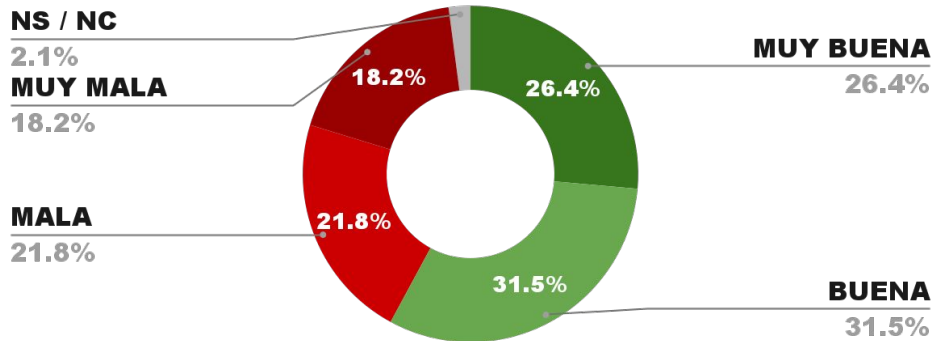

IMAGEN GOBERNADOR MAXIMILIANO PULLARO (SFE)

POSITIVA NEGATIVA NS / NC

61.5%

34.8%

3.7%

62.9%

ENCUESTA PROVINCIA DE CHACO -
1 AL 4 DE NOVIEMBRE DE 2024 - MUESTRA 808 CASOS

IMAGEN GOBERNADOR LEANDRO ZDERO (CHA)

POSITIVA NEGATIVA NS / NC

60.3%

36.1%

3.6%

59.2%

ENCUESTA PROVINCIA DE MISIONES -
1 AL 4 DE NOVIEMBRE DE 2024 - MUESTRA 738 CASOS

IMAGEN GOBERNADOR HUGO PASSALACQUA (MIS)

POSITIVA NEGATIVA NS / NC

57.9%

40.0%

2.1%

61.6%

ENCUESTA PROVINCIA DE SAN JUAN -
1 AL 4 DE NOVIEMBRE DE 2024 - MUESTRA 732 CASOS

IMAGEN GOBERNADOR MARCELO ORREGO (SJU)

POSITIVA NEGATIVA NS / NC

57.5%