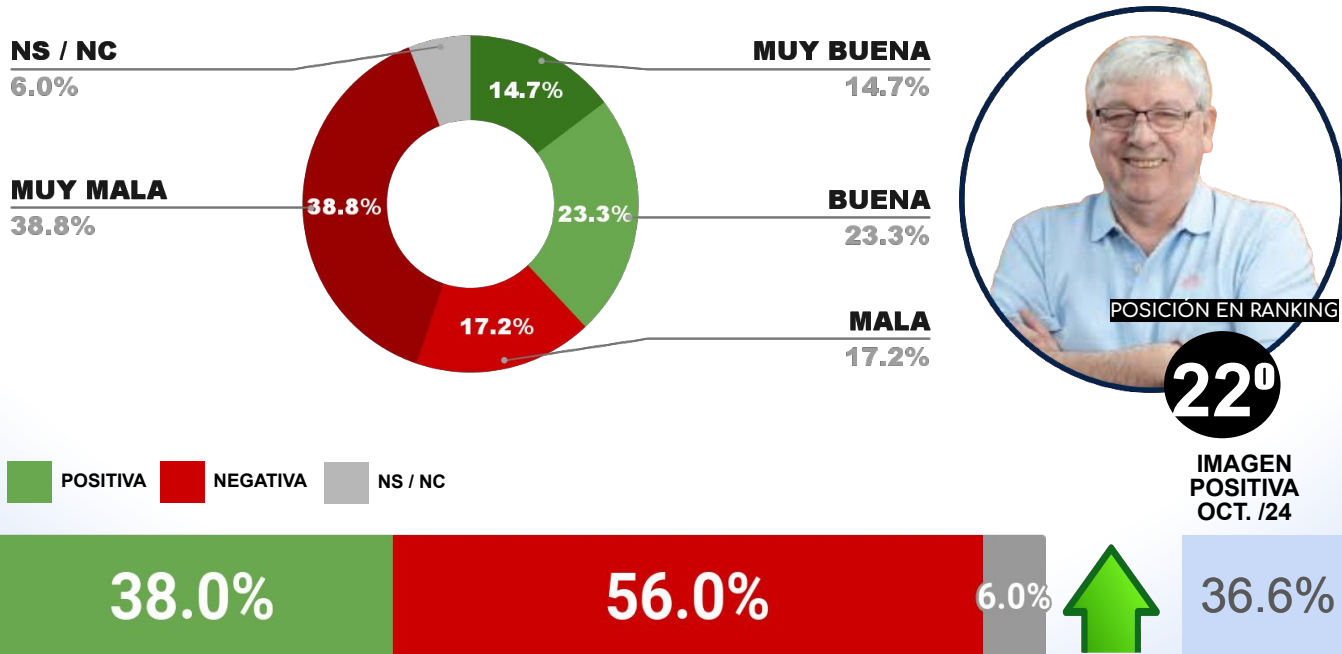

IMAGEN INTENDENTE ROY NIKISCH (RESIS.)

ENCUESTA: CIUDAD DE LA RIOJA (LA RIOJA)
1 AL 4 DE NOVIEMBRE DE 2024 - MUESTRA TOTAL: 408 CASOS

IMAGEN INTENDENTE ARMANDO MOLINA (LR. CAP.)

ENCUESTA: BARILOCHE (RÍO NEGRO)
1 AL 4 DE NOVIEMBRE DE 2024 - MUESTRA TOTAL: 388 CASOS

IMAGEN INTENDENTE WALTER CORTÉS (BAR.)

ENCUESTA: CIUDAD DE LA PLATA (BUENOS AIRES)
1 AL 4 DE NOVIEMBRE DE 2024 - MUESTRA TOTAL: 408 CASOS

IMAGEN INTENDENTE JULIO ALAK (LA PLATA)

IMAGEN POSITIVA OCT. /24

POSITIVA NEGATIVA NS / NC

37.9%

57.8%

4.3%

41.3%

ENCUESTA: CIUDAD DE USHUAIA (TIERRA DEL FUEGO)
1 AL 4 DE NOVIEMBRE DE 2024 - MUESTRA TOTAL: 386 CASOS

IMAGEN INTENDENTE WALTER VUOTO (USH.)

IMAGEN POSITIVA OCT. /24

NS / NC