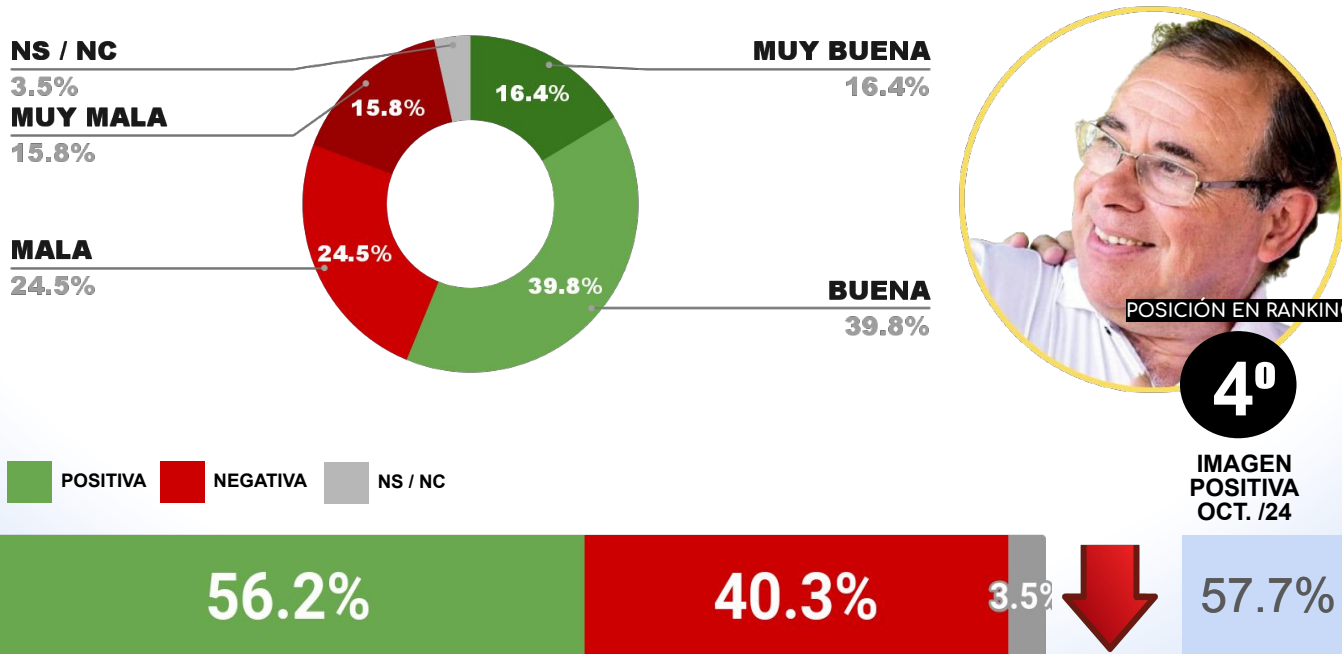

42.8%

52.4%

4.8%

43.5%

CAPÍTULO 5

DESGLOSE POR ENCUESTAS MUNICIPALES

ENCUESTA: CIUDAD DE SAN FERNANDO DEL VALLE DE CATAMARCA
1 AL 4 DE NOVIEMBRE DE 2024 - MUESTRA TOTAL: 399 CASOS

IMAGEN INTENDENTE GUSTAVO SAADI (SFVC)

ENCUESTA: CIUDAD DE POSADAS (MISIONES)
1 AL 4 DE NOVIEMBRE DE 2024 - MUESTRA TOTAL: 412 CASOS

IMAGEN INTENDENTE LEONARDO STELATTO (POS.)

ENCUESTA: CIUDAD DE FORMOSA (FORMOSA)
1 AL 4 DE NOVIEMBRE DE 2024 - MUESTRA TOTAL: 391 CASOS

IMAGEN INTENDENTE JORGE JOFRÉ (FOR. CAP.)

ENCUESTA: CIUDAD DE CORRIENTES (CORRIENTES)
1 AL 4 DE NOVIEMBRE DE 2024 - MUESTRA TOTAL: 403 CASOS

IMAGEN INTENDENTE EDUARDO TASSANO (CORR.)

ENCUESTA: CIUDAD DE PUERTO MADRYN (CHUBUT)
1 AL 4 DE NOVIEMBRE DE 2024 - MUESTRA TOTAL: 400 CASOS