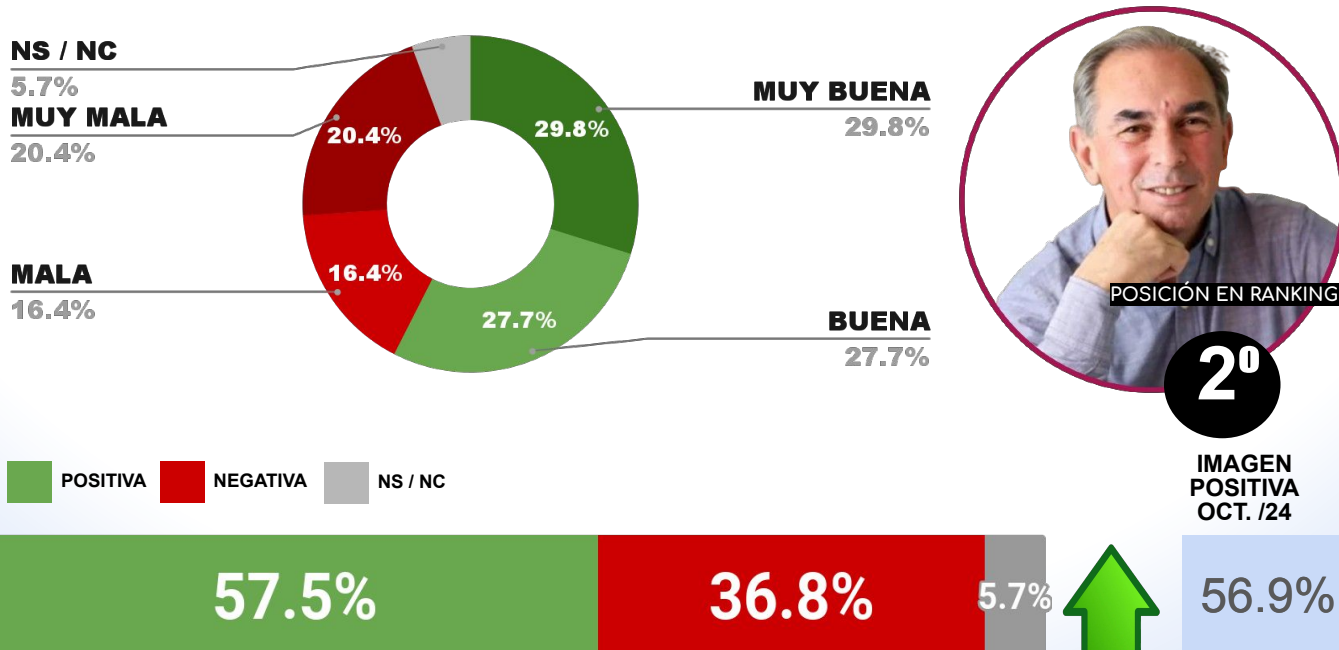

21.5%

MUY BUENA

27.3%

BUENA

15.5%

POSICIÓN EN RANKING

24º

POSITIVA NEGATIVA NS / NC

42.8%

52.4%

4.8%

43.5%

CAPÍTULO 5

DESGLOSE POR ENCUESTAS MUNICIPALES

ENCUESTA: CIUDAD DE SAN FERNANDO DEL VALLE DE CATAMARCA
1 AL 4 DE NOVIEMBRE DE 2024 - MUESTRA TOTAL: 399 CASOS

IMAGEN INTENDENTE GUSTAVO SAADI (SFVC)

ENCUESTA: CIUDAD DE POSADAS (MISIONES)
1 AL 4 DE NOVIEMBRE DE 2024 - MUESTRA TOTAL: 412 CASOS

IMAGEN INTENDENTE LEONARDO STELATTO (POS.)

ENCUESTA: CIUDAD DE FORMOSA (FORMOSA)
1 AL 4 DE NOVIEMBRE DE 2024 - MUESTRA TOTAL: 391 CASOS