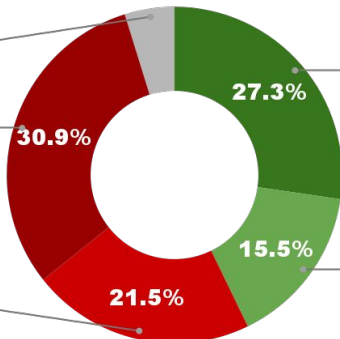

ENCUESTA PROVINCIA DE LA RIOJA - 1 AL 4 DE NOVIEMBRE DE 2024 - MUESTRA 684 CASOS

IMAGEN GOBERNADOR RICARDO QUINTELA (LRI)

NS / NC

4.8%

MUY MALA

30.9%

MALA

21.5%