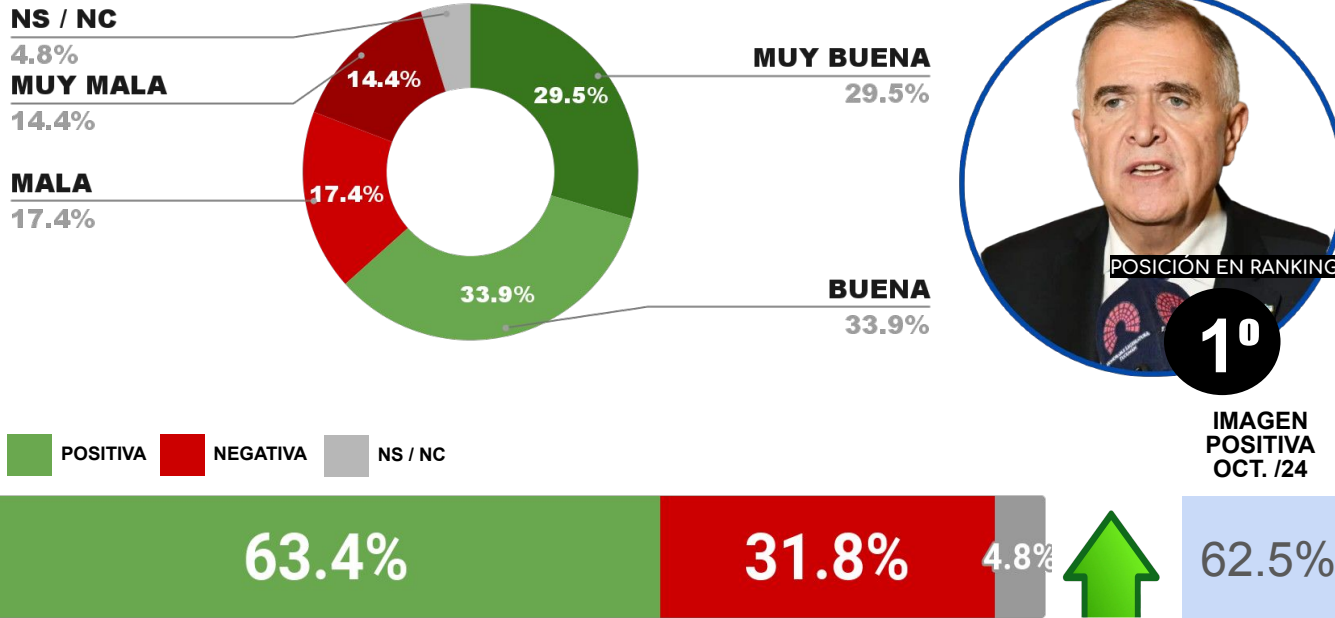

**RANKING DE IMAGEN POSITIVA PROVINCIA POR PROVINCIA
CRISTINA FERNÁNDEZ DE KIRCHNER- NOVIEMBRE 2024 -**

■ POSITIVA
 ■ NEGATIVA
 ■ NS / NC

CAPÍTULO 4

DESGLOSE POR ENCUESTAS PROVINCIALES

ENCUESTA PROVINCIA DE TUCUMÁN -
1 AL 4 DE NOVIEMBRE DE 2024 - MUESTRA 817 CASOS

IMAGEN GOBERNADOR OSVALDO JALDO (TUC)

ENCUESTA PROVINCIA DE CHUBUT -
1 AL 4 DE NOVIEMBRE DE 2024 - MUESTRA 674 CASOS

IMAGEN GOBERNADOR IGNACIO TORRES (CHU)

ENCUESTA PROVINCIA DE SANTA FE -
1 AL 4 DE NOVIEMBRE DE 2024 - MUESTRA 851 CASOS